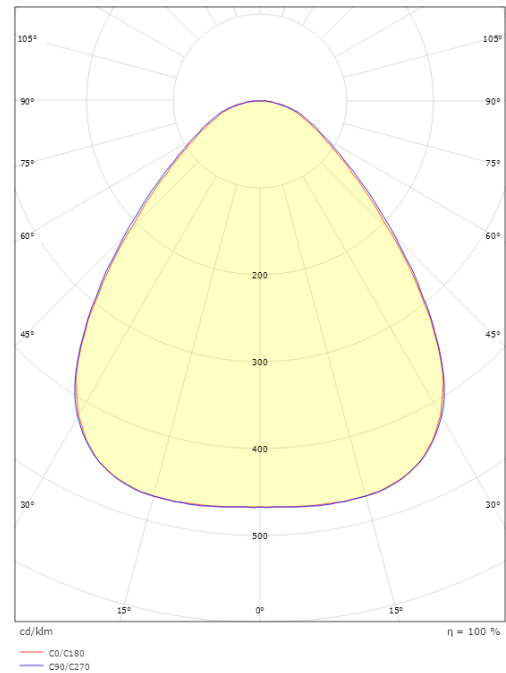

Verpackung

Verpackungsmaße (mm): 293 x 298 x 60