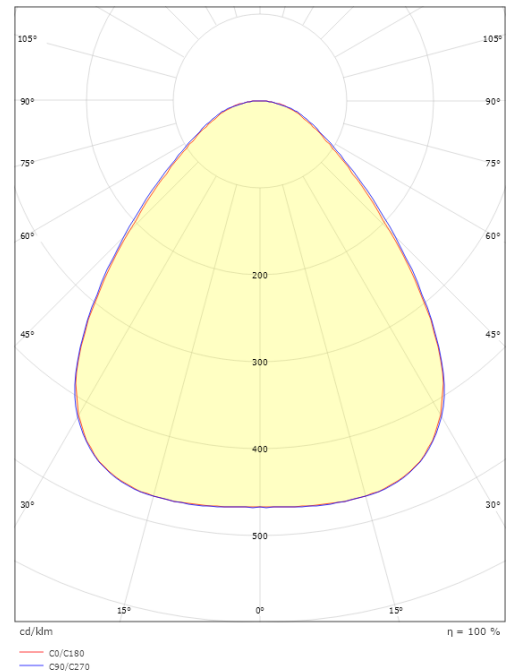

Disc 285X285

Disc 285X285 Schwarz 1920lm 2700K Ra>80 Sensor Dim

Artikelnummer: 606072
EAN: 7021986060720

• = Lieferzeit auf Anfrage.

Elektrisch

System wattage: 22W
Spannung: 220-240V
Max. Leuchten pro Leitungsschutzschalter: B10: 40, B16: 65, C10: 55, C16: 100

Materialien und Ausführung

Gehäuse: Aluminium
Farbe: Schwarz
Werkstoff der Abdeckung: Acryl (PMMA)

Montage/Anschluss

Montage: Anbau, Innen
Anschluss: Anschlussklemme

Größe

Länge (mm) L: 283
Breite (mm) W: 283
Höhe (mm) H: 55
Gewicht (kg) brutto/netto: 2.53 / 2.098

Verpackung

Verpackungsmaße (mm): 293 x 298 x 60

7 0 2 1 9 8 6 0 6 0 7 2 0