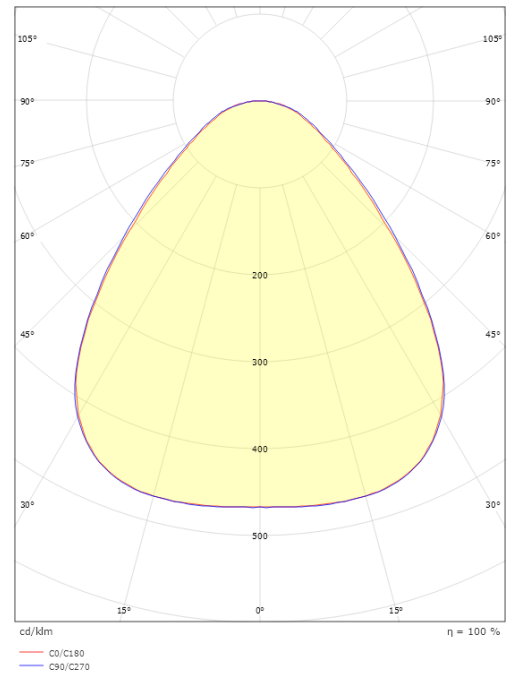

Verpackung

Verpackungsmaße (mm): 308 x 303 x 60