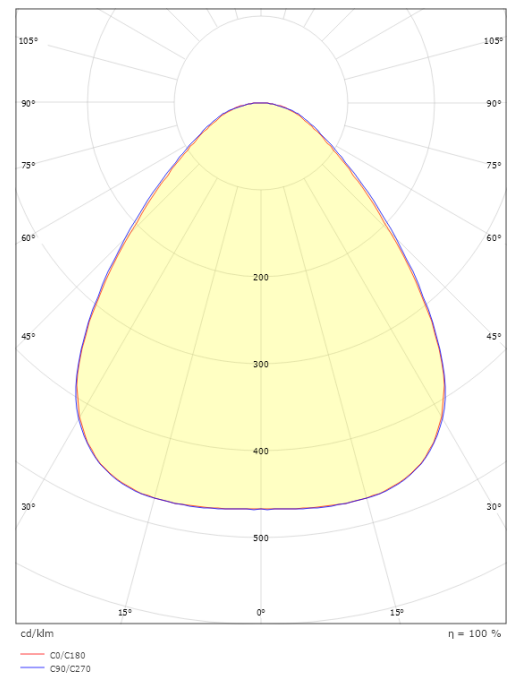

Disc 285X285

Disc 285X285 Schwarz 2020lm 3000K Ra>80 Phasenabschnittsdimmung

Artikelnummer: 606070
EAN: 7021986060706

Elektrisch

System wattage: 22W
Spannung: 220-240V
Max. Leuchten pro Leitungsschutzschalter: B10: 19, B16: 30, C10: 31, C16: 51

Materialien und Ausführung

Gehäuse: Aluminium
Farbe: Schwarz
Werkstoff der Abdeckung: Acryl (PMMA)

Montage/Anschluss

Montage: Anbau, Innen
Anschluss: Anschlussklemme

Größe

Länge (mm) L: 283
Breite (mm) W: 283
Höhe (mm) H: 55
Gewicht (kg) brutto/netto: 2.285 / 2.098

Verpackung

Verpackungsmaße (mm): 308 x 303 x 60

7 0 2 1 9 8 6 0 6 0 7 0 6