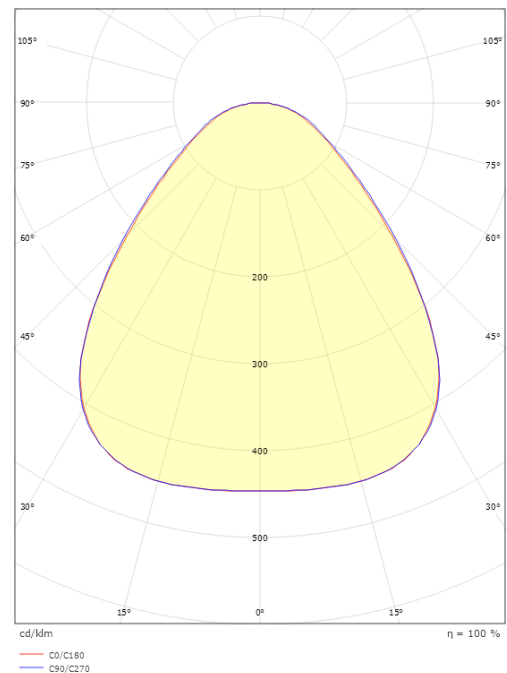

Gehäuse: Aluminium
Farbe: Weiss
Werkstoff der Abdeckung: Acryl (PMMA)

Montage/Anschluss

Montage: Anbau, Innen
Anschluss: Anschlussklemme

Größe

Länge (mm) L: 283
Breite (mm) W: 283
Höhe (mm) H: 55
Gewicht (kg) brutto/netto: 2.285 / 2.098

Verpackung

Verpackungsmaße (mm): 303 x 308 x 60

7 0 2 1 9 8 6 0 6 0 6 4 5