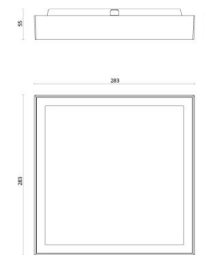

Lichttechnik

Leuchtmittel: LED
Lichtstrom (lm): 2190lm
Lichtstrom des Notlichts (Lumen): EM 310lm
Lichtausbeute: 100 lm/W
Lichtfarbe: 3000K
Farbwiedergabeindex: Ra>80
MacAdams Faktor: SDCM: 3
Lebensdauer: L80/B20>100.000
Lebensdauer: L90>50.000
Min. Umgebungstemperatur: 0°C
Lichtverteilung: Direkt
Optik: Opalprism
Abstrahlwinkel: 85°
UGR: UGR<25