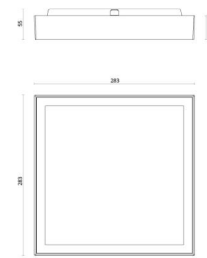

Lichttechnik

Leuchtmittel: LED
Lichtstrom (lm): 2190lm
Lichtstrom des Notlichts (Lumen): EM 310lm
Lichtausbeute: 100 lm/W
Lichtfarbe: 3000K
Farbwiedergabeindex: Ra>80
MacAdams Faktor: SDCM: 3
Lebensdauer: L80/B20>100.000
Lebensdauer: L90>50.000
Min. Umgebungstemperatur: 0°C
Lichtverteilung: Direkt
Optik: Opalprism
Abstrahlwinkel: 85°
UGR: UGR<25