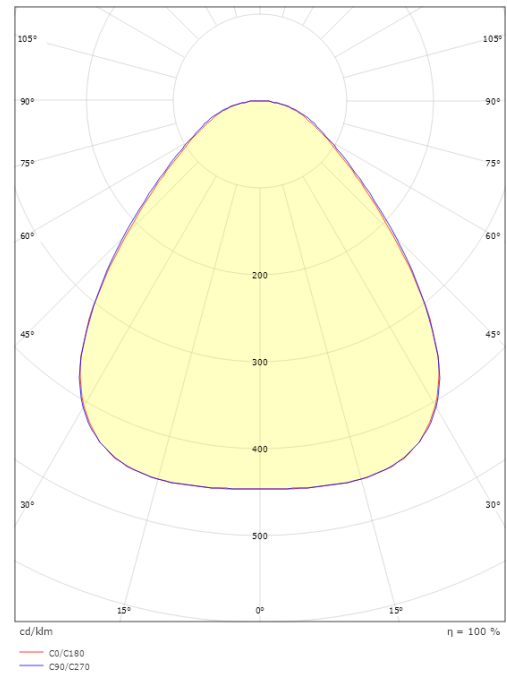

Disc 285X285

Disc 285X285 Weiss 2190lm 3000K Ra>80 DALI / Push Dim

Artikelnummer: 606059
EAN: 7021986060591

Elektrisch

System wattage: 22W
Spannung: 220-240V
Max. Leuchten pro Leitungsschutzschalter: B10: 35, B16: 55, C10: 57, C16: 92

Gehäuse: Aluminium
Farbe: Weiss
Werkstoff der Abdeckung: Acryl (PMMA)

Montage/Anschluss

Montage: Anbau, Innen
Anschluss: Anschlussklemme

Größe

Länge (mm) L: 283
Breite (mm) W: 283
Höhe (mm) H: 55
Gewicht (kg) brutto/netto: 2.53 / 2.098

Verpackung

Verpackungsmaße (mm): 293 x 298 x 60

7 0 2 1 9 8 6 0 6 0 5 9 1