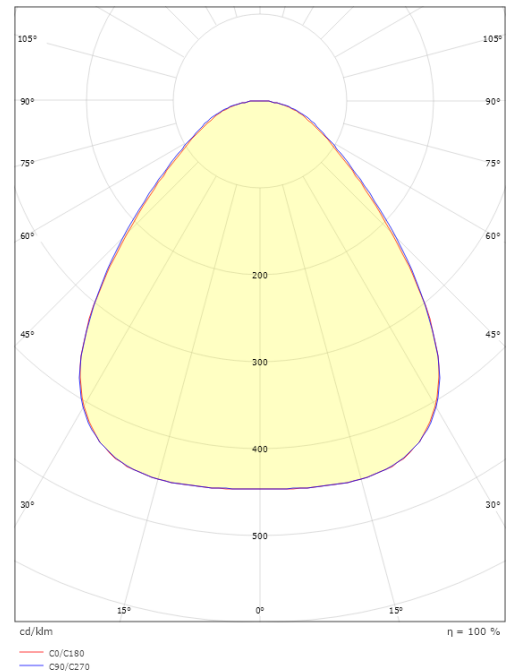

Disc 285X285

Disc 285X285 Weiss 2190lm 3000K Ra>80 DALI-2 / Push Dim

Artikelnummer: 606059
EAN: 7021986060591

Elektrisch

System wattage: 22W
Spannung: 220-240V
Max. Leuchten pro Leitungsschutzschalter: B10: 35, B16: 55, C10: 57, C16: 92

Materialien und Ausführung

Gehäuse: Aluminium
Farbe: Weiss
Werkstoff der Abdeckung: Acryl (PMMA)

Montage/Anschluss

Montage: Anbau, Innen
Anschluss: Anschlussklemme

Größe

Länge (mm) L: 283
Breite (mm) W: 283
Höhe (mm) H: 55
Gewicht (kg) brutto/netto: 2.53 / 2.098

Verpackung

Verpackungsmaße (mm): 293 x 298 x 60

7 0 2 1 9 8 6 0 6 0 5 9 1