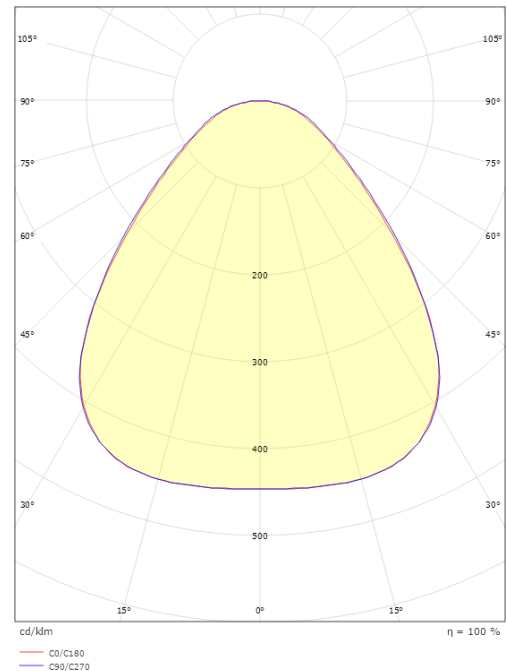

Disc 285X285

Disc 285X285 Weiss 2190lm 3000K Ra>80 Sensor Dim

Artikelnummer: 606056
EAN: 7021986060560

Elektrisch

System wattage: 22W
Spannung: 220-240V
Max. Leuchten pro Leitungsschutzschalter: B10: 19, B16: 30, C10: 31, C16: 51

Materialien und Ausführung

Gehäuse: Aluminium
Farbe: Weiss
Werkstoff der Abdeckung: Acryl (PMMA)

Montage/Anschluss

Montage: Anbau, Innen
Anschluss: Anschlussklemme

Größe

Länge (mm) L: 283
Breite (mm) W: 283
Höhe (mm) H: 55
Gewicht (kg) brutto/netto: 2.285 / 2.098

Verpackung

Verpackungsmaße (mm): 303 x 308 x 60

7 0 2 1 9 8 6 0 6 0 5 6 0