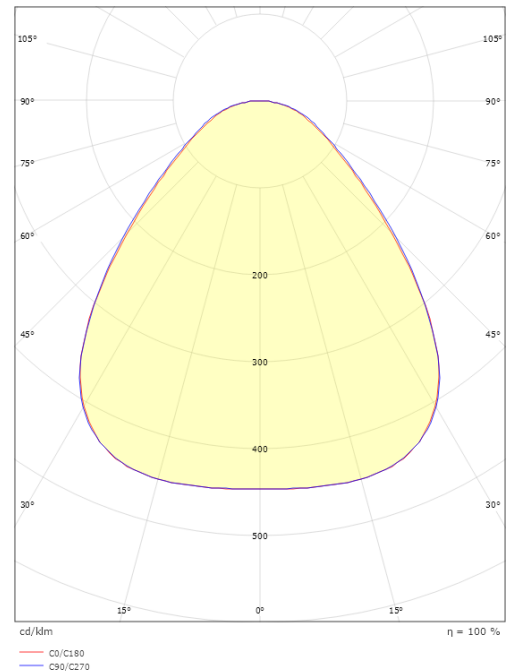

Disc 285X285

Disc 285X285 Weiss 2190lm 3000K Ra>80 Sensor Dim

Artikelnummer: 606056
EAN: 7021986060560

Elektrisch

System wattage: 22W
Spannung: 220-240V
Max. Leuchten pro Leitungsschutzschalter: B10: 19, B16: 30, C10: 31, C16: 51

Lichttechnik

Leuchtmittel: LED
Lichtstrom (lm): 2190lm
Lichtausbeute: 100 lm/W
Lichtfarbe: 3000K
Farbwiedergabeindex: Ra>80
MacAdams Faktor: SDCM: 3
Lebensdauer: L80/B20>100.000
Lebensdauer: L90>50.000
Lichtverteilung: Direkt
Optik: Opalprism
Abstrahlwinkel: 85°
UGR: UGR<25

Steuerung/Dimmen

Typ: Sensor Dim
Sensortyp: Nur Bewegungsmelder, unabhängig vom Lux-niveau

Schutzklasse

Schutzklasse: Klasse II

Richtlinien

Lichtquelle mit Energieeffizienzklasse: D
Breeam: Erfüllt HEA 01 für flickerfreie Beleuchtung

Materialien und Ausführung

Gehäuse: Aluminium
Farbe: Weiss
Werkstoff der Abdeckung: Acryl (PMMA)

Montage/Anschluss

Montage: Anbau, Innen
Anschluss: Anschlussklemme

Größe

Länge (mm) L: 283
Breite (mm) W: 283
Höhe (mm) H: 55
Gewicht (kg) brutto/netto: 2.285 / 2.098

Verpackung

Verpackungsmaße (mm): 303 x 308 x 60

7 0 2 1 9 8 6 0 6 0 5 6 0