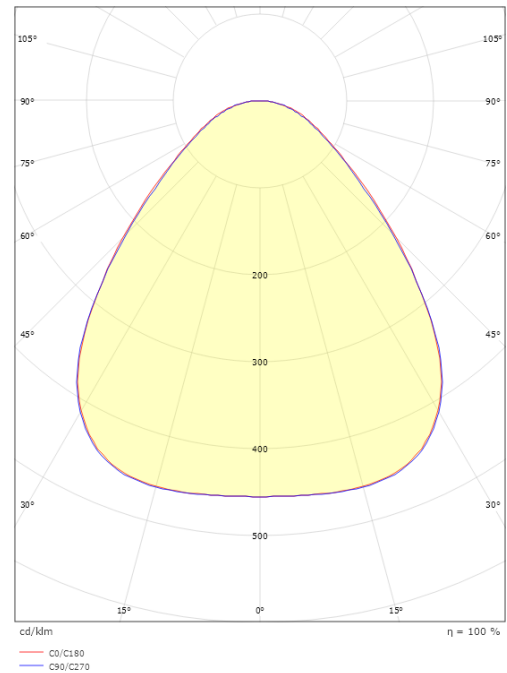

Disc 285X285

Disc 285X285 Weiss 2080lm 2700K Ra>80 Sensor Dim

Artikelnummer: 606055
EAN: 7021986060553

• = Lieferzeit auf Anfrage.

Elektrisch

System wattage: 22W
Spannung: 220-240V
Max. Leuchten pro Leitungsschutzschalter: B10: 40, B16: 65, C10: 55, C16: 100

Materialien und Ausführung

Gehäuse: Aluminium
Farbe: Weiss
Werkstoff der Abdeckung: Acryl (PMMA)

Montage/Anschluss

Montage: Anbau, Innen
Anschluss: Anschlussklemme

Größe

Länge (mm) L: 283
Breite (mm) W: 283
Höhe (mm) H: 55
Gewicht (kg) brutto/netto: 2.285 / 2.098

Verpackung

Verpackungsmaße (mm): 303 x 308 x 60

7 0 2 1 9 8 6 0 6 0 5 5 3