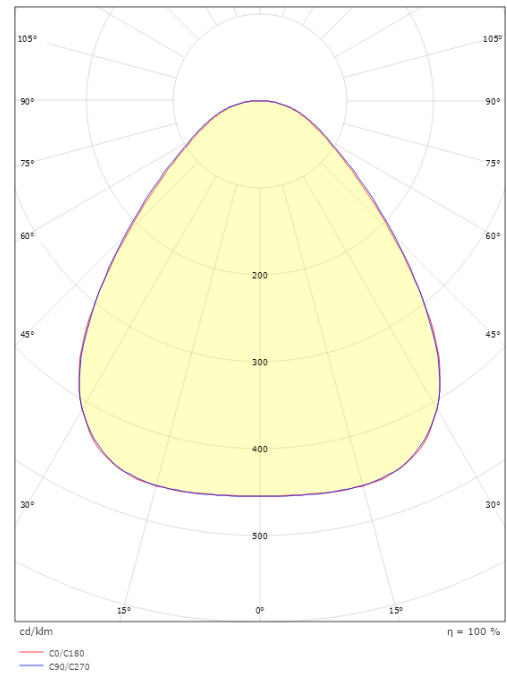

Disc 285X285 TW

Disc 285X285 TW Schwarz 1740lm (@6500K) 2700-6500K Ra>80 Tunable White LEDDim

Artikelnummer: 606079
EAN: 7021986060799

Elektrisch

System wattage: 19W
Spannung: 220-240V

Lichttechnik

Leuchtmittel: LED
Lichtstrom (lm): 1740lm (@6500K)
Lichtausbeute: 92 lm/W
Lichtfarbe: 2700-6500K
Farbwiedergabeindex: Ra>80
MacAdams Faktor: SDCM: 3
Lebensdauer: L80/B20>100.000
Lebensdauer: L90>50.000
Lichtverteilung: Direkt
Optik: Opalprism
Abstrahlwinkel: 85°
UGR: UGR<22

Gehäuse: Aluminium
Farbe: Schwarz
Werkstoff der Abdeckung: Acryl (PMMA)

Montage/Anschluss

Montage: Anbau, Innen
Anschluss: Anschlussklemme

Größe

Länge (mm) L: 283
Breite (mm) W: 283
Höhe (mm) H: 55
Gewicht (kg) brutto/netto: 2.53 / 2.098

Verpackung

Verpackungsmaße (mm): 293 x 298 x 60

7 0 2 1 9 8 6 0 6 0 7 9 9