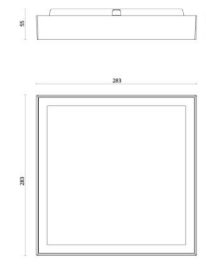

Disc 285X285 TW

Disc 285X285 TW Schwarz 1740lm (@6500K) 2700-6500K Ra>80 Tunable White LEDDim

Artikelnummer: 606079
EAN: 7021986060799

Elektrisch

System wattage: 19W
Spannung: 220-240V

Lichttechnik

Leuchtmittel: LED
Lichtstrom (lm): 1740lm (@6500K)
Lichtausbeute: 92 lm/W
Lichtfarbe: 2700-6500K
Farbwiedergabeindex: Ra>80
MacAdams Faktor: SDCM: 3
Lebensdauer: L80/B20>100.000
Lebensdauer: L90>50.000
Lichtverteilung: Direkt
Optik: Opalprism
Abstrahlwinkel: 85°
UGR: UGR<22

Gehäuse: Aluminium
Farbe: Schwarz
Werkstoff der Abdeckung: Acryl (PMMA)

Montage/Anschluss

Montage: Anbau, Innen
Anschluss: Anschlussklemme

Größe

Länge (mm) L: 283
Breite (mm) W: 283
Höhe (mm) H: 55
Gewicht (kg) brutto/netto: 2.53 / 2.098

Verpackung

Verpackungsmaße (mm): 293 x 298 x 60

7 0 2 1 9 8 6 0 6 0 7 9 9