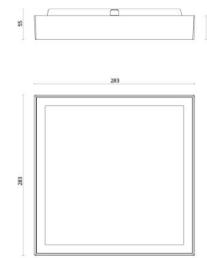

Lichttechnik

Leuchtmittel: LED
Lichtstrom (lm): 1740lm (@6500K)
Lichtausbeute: 92 lm/W
Lichtfarbe: 2700-6500K
Farbwiedergabeindex: Ra>80
MacAdams Faktor: SDCM: 3
Lebensdauer: L80/B20>100.000
Lebensdauer: L90>50.000
Lichtverteilung: Direkt
Optik: Opalprism
Abstrahlwinkel: 85°
UGR: UGR<22