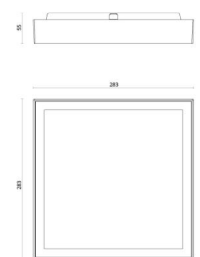

Disc 285X285 TW

Disc 285X285 TW Schwarz 1740lm (@6500K) 2700-6500K Ra>80 Tunable White LEDDim

Artikelnummer: 606079
EAN: 7021986060799

Elektrisch

System wattage: 19W
Spannung: 220-240V

Lichttechnik

Leuchtmittel: LED
Lichtstrom (lm): 1740lm (@6500K)
Lichtausbeute: 92 lm/W
Lichtfarbe: 2700-6500K
Farbwiedergabeindex: Ra>80
MacAdams Faktor: SDCM: 3
Lebensdauer: L80/B20>100.000
Lebensdauer: L90>50.000
Lichtverteilung: Direkt
Optik: Opalprism
Abstrahlwinkel: 85°
UGR: UGR<22

Materialien und Ausführung

Gehäuse: Aluminium
Farbe: Schwarz
Werkstoff der Abdeckung: Acryl (PMMA)

Montage/Anschluss

Montage: Anbau, Innen
Anschluss: Anschlussklemme

Größe

Länge (mm) L: 283
Breite (mm) W: 283
Höhe (mm) H: 55
Gewicht (kg) brutto/netto: 2.53 / 2.098

Verpackung

Verpackungsmaße (mm): 293 x 298 x 60

7 0 2 1 9 8 6 0 6 0 7 9 9