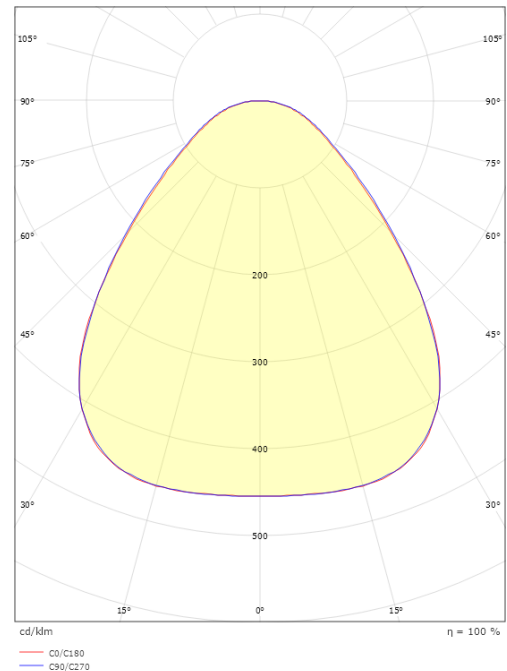

Verpackung

Verpackungsmaße (mm): 293 x 298 x 60