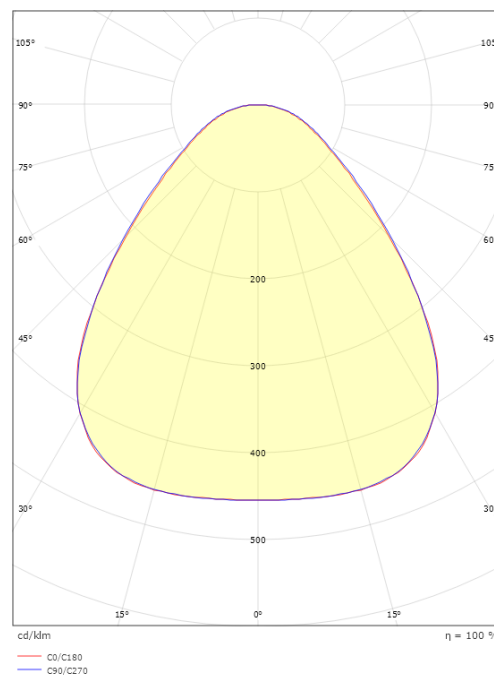

Disc 285X285 TW

Disc 285X285 TW Schwarz 1740lm (@6500K) 2700-6500K Ra>80 Tunable White LEDDim

Artikelnummer: 606079
EAN: 7021986060799

Elektrisch

System wattage: 19W
Spannung: 220-240V

Lichttechnik

Leuchtmittel: LED
Lichtstrom (lm): 1740lm (@6500K)
Lichtausbeute: 92 lm/W
Lichtfarbe: 2700-6500K
Farbwiedergabeindex: Ra>80
MacAdams Faktor: SDCM: 3
Lebensdauer: L80/B20>100.000
Lebensdauer: L90>50.000
Lichtverteilung: Direkt
Optik: Opalprism
Abstrahlwinkel: 85°
UGR: UGR<22

Materialien und Ausführung

Gehäuse: Aluminium
Farbe: Schwarz
Werkstoff der Abdeckung: Acryl (PMMA)

Montage/Anschluss

Montage: Anbau, Innen
Anschluss: Anschlussklemme

Größe

Länge (mm) L: 283
Breite (mm) W: 283
Höhe (mm) H: 55
Gewicht (kg) brutto/netto: 2.53 / 2.098

Verpackung

Verpackungsmaße (mm): 293 x 298 x 60

7 0 2 1 9 8 6 0 6 0 7 9 9