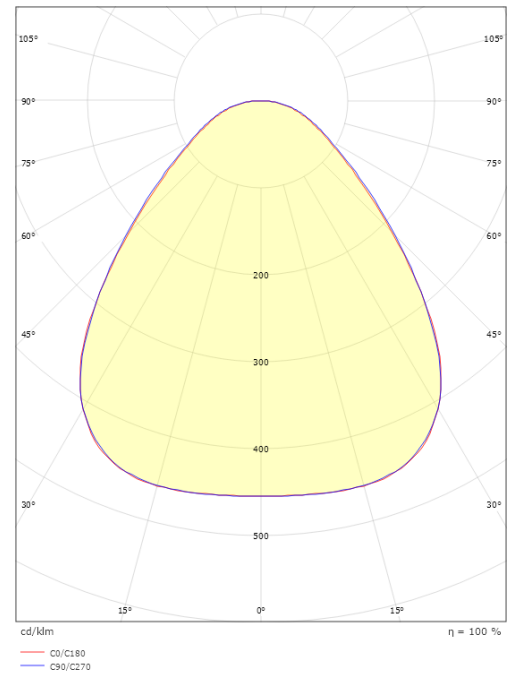

Disc 285X285 TW

Disc 285X285 TW Schwarz 1740lm (@6500K) 2700-6500K Ra>80 Tunable White LEDDim

Artikelnummer: 606079
EAN: 7021986060799

Elektrisch

System wattage: 19W
Spannung: 220-240V

Lichttechnik

Leuchtmittel: LED
Lichtstrom (lm): 1740lm (@6500K)
Lichtausbeute: 92 lm/W
Lichtfarbe: 2700-6500K
Farbwiedergabeindex: Ra>80
MacAdams Faktor: SDCM: 3
Lebensdauer: L80/B20>100.000
Lebensdauer: L90>50.000
Lichtverteilung: Direkt
Optik: Opalprism
Abstrahlwinkel: 85°
UGR: UGR<22

Materialien und Ausführung

Gehäuse: Aluminium
Farbe: Schwarz
Werkstoff der Abdeckung: Acryl (PMMA)

Montage/Anschluss

Montage: Anbau, Innen
Anschluss: Anschlussklemme

Größe

Länge (mm) L: 283
Breite (mm) W: 283
Höhe (mm) H: 55
Gewicht (kg) brutto/netto: 2.53 / 2.098

Verpackung

Verpackungsmaße (mm): 293 x 298 x 60

7 0 2 1 9 8 6 0 6 0 7 9 9