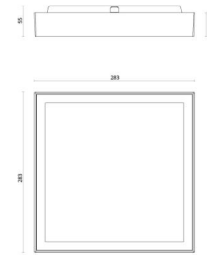

Lichttechnik

Leuchtmittel: LED
Lichtstrom (lm): 1890lm (@6500K)
Lichtausbeute: 99 lm/W
Lichtfarbe: 2700-6500K
Farbwiedergabeindex: Ra>80
MacAdams Faktor: SDCM: 3
Lebensdauer: L80/B20>100.000
Lebensdauer: L90>50.000
Lichtverteilung: Direkt
Optik: Opalprism
Abstrahlwinkel: 85°
UGR: UGR<22