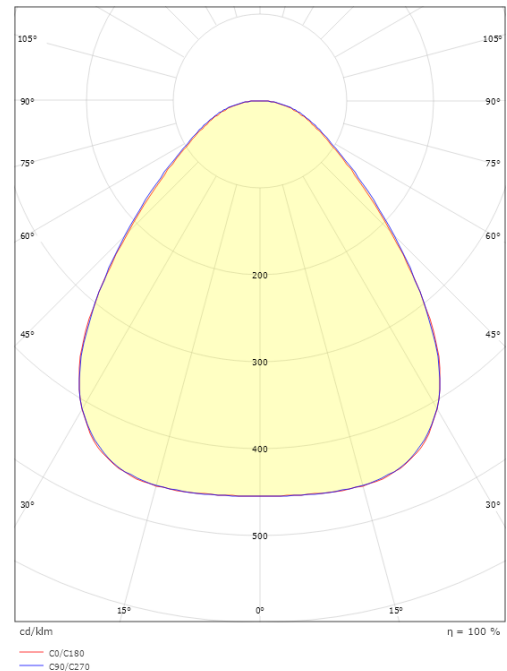

Disc 285X285 TW

Disc 285X285 TW Weiss 1890lm (@6500K) 2700-6500K Ra>80 Tunable White

LEDDim

Artikelnummer: 606062
EAN: 7021986060621

Elektrisch

System wattage: 19W
Spannung: 220-240V

Lichttechnik

Leuchtmittel: LED
Lichtstrom (lm): 1890lm (@6500K)
Lichtausbeute: 99 lm/W
Lichtfarbe: 2700-6500K
Farbwiedergabeindex: Ra>80
MacAdams Faktor: SDCM: 3
Lebensdauer: L80/B20>100.000
Lebensdauer: L90>50.000
Lichtverteilung: Direkt
Optik: Opalprism
Abstrahlwinkel: 85°
UGR: UGR<22

Materialien und Ausführung

Gehäuse: Aluminium
Farbe: Weiss
Werkstoff der Abdeckung: Acryl (PMMA)

Montage/Anschluss

Montage: Anbau, Innen
Anschluss: Anschlussklemme

Größe

Länge (mm) L: 283
Breite (mm) W: 283
Höhe (mm) H: 55
Gewicht (kg) brutto/netto: 2.53 / 2.098

Verpackung

Verpackungsmaße (mm): 293 x 298 x 60

7 0 2 1 9 8 6 0 6 0 6 2 1