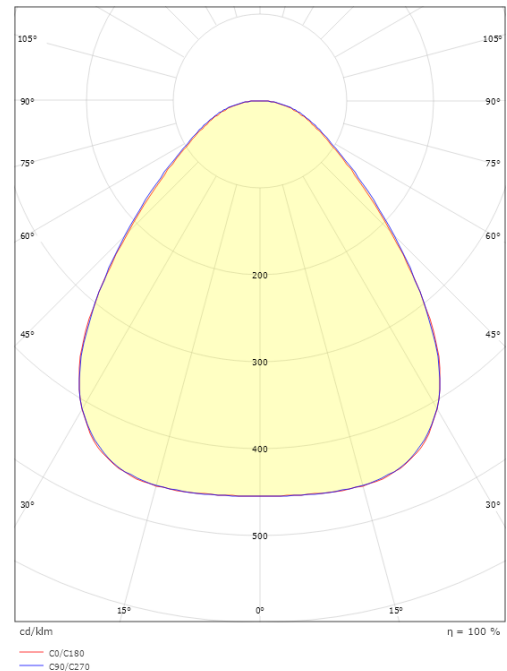

Disc 285X285 TW

Disc 285X285 TW Weiss 1890lm (@6500K) 2700-6500K Ra>80 Tunable White

LEDDim

Artikelnummer: 606062
EAN: 7021986060621

Elektrisch

System wattage: 19W
Spannung: 220-240V

Lichttechnik

Leuchtmittel: LED
Lichtstrom (lm): 1890lm (@6500K)
Lichtausbeute: 99 lm/W
Lichtfarbe: 2700-6500K
Farbwiedergabeindex: Ra>80
MacAdams Faktor: SDCM: 3
Lebensdauer: L80/B20>100.000
Lebensdauer: L90>50.000
Lichtverteilung: Direkt
Optik: Opalprism
Abstrahlwinkel: 85°
UGR: UGR<22

Gehäuse: Aluminium
Farbe: Weiss
Werkstoff der Abdeckung: Acryl (PMMA)

Montage/Anschluss

Montage: Anbau, Innen
Anschluss: Anschlussklemme

Größe

Länge (mm) L: 283
Breite (mm) W: 283
Höhe (mm) H: 55
Gewicht (kg) brutto/netto: 2.53 / 2.098

Verpackung

Verpackungsmaße (mm): 293 x 298 x 60

7 0 2 1 9 8 6 0 6 0 6 2 1