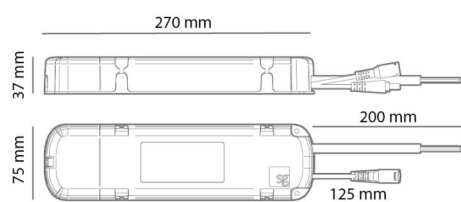

Gehäuse: Polycarbonat (PC)

Montage/Anschluss

Montage: Innen

Größe

Länge (mm) L: 270
Breite (mm) W: 75
Höhe (mm) H: 35
Gewicht (kg) brutto/netto: 0.6 / 0.5

Verpackung

Verpackungsmaße (mm): 300 x 105 x 40

5 7 0 3 8 2 1 1 7 7 3 4 4