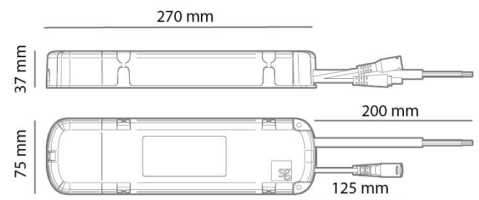

Schutzklasse

IP Klasse: IP20

Materialien und Ausführung

Gehäuse: Polycarbonat (PC)

Montage/Anschluss

Montage: Innen

Größe

Länge (mm) L: 270
Breite (mm) W: 75
Höhe (mm) H: 35
Gewicht (kg) brutto/netto: 0.6 / 0.5

Verpackung

Verpackungsmaße (mm): 300 x 105 x 40

5 7 0 3 8 2 1 1 7 7 3 4 4