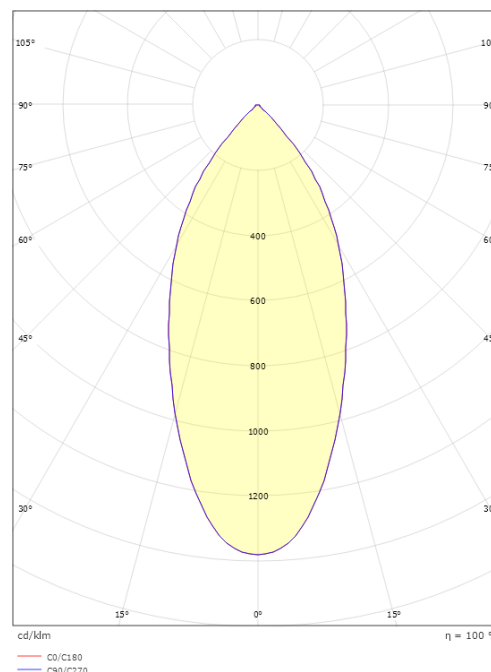

Cube Lux

Cube Lux Schwarz 2X 1180lm 3000K Ra 98 Phasenabschnittsdimmung

Artikelnummer: 902555
EAN: 7021989025559

Elektrisch

Leistung: 2x7W
System wattage: 16W
Spannung: 220-240V
Frequenz (Hz): 50/60Hz
Max. Leuchten pro Leitungsschutzschalter: B10: 52, B16: 84, C10: 52, C16: 84

Lichttechnik

Leuchtmittel: LED
Lichtstrom (lm): 1180lm
Lichtausbeute: 74 lm/W
Lichtfarbe: 3000K
Farbwiedergabeindex: Ra 98
MacAdams Faktor: SDCM: 1
Lebensdauer: L90/B10>100.000
Lichtverteilung: Direkt
Optik: Reflektor
Abstrahlwinkel: 42°
UGR: UGR<22

Steuerung/Dimmen

Typ: Phasenabschnittsdimmung

Schutzklasse

Schutzklasse: Klasse I
IP Klasse: IP21

Richtlinien

Lichtquelle mit Energieeffizienzklasse: F
Breeam: Erfüllt HEA 01 für flickerfreie Beleuchtung
BVB: Ja

Materialien und Ausführung

Gehäuse: Aluminium
Farbe: Schwarz (RAL 9004)
Werkstoff der Abdeckung: Gehärtetes Glas

Montage/Anschluss

Montage: Innen / Außen
Anschluss: Anschlussklemme

Größe

Länge (mm) L: 231
Breite (mm) W: 132
Höhe (mm) H: 65
Gewicht (kg) brutto/netto: 1.47 / 1.25

Verpackung

Verpackungsmaße (mm): 240 x 140 x 75

7 0 2 1 9 8 9 0 2 5 5 9