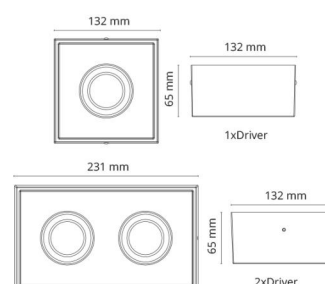

Cube Lux

Cube Lux Schwarz 2X 1180lm 3000K Ra 98 Phasenabschnittsdimmung

Artikelnummer: 902555
EAN: 7021989025559

Elektrisch

Leistung: 2x7W
System wattage: 16W
Spannung: 220-240V
Frequenz (Hz): 50/60Hz
Max. Leuchten pro Leitungsschutzschalter: B10: 52, B16: 84, C10: 52, C16: 84

Lichttechnik

Leuchtmittel: LED
Lichtstrom (lm): 1180lm
Lichtausbeute: 74 lm/W
Lichtfarbe: 3000K
Farbwiedergabeindex: Ra 98
MacAdams Faktor: SDCM: 1
Lebensdauer: L90/B10>100.000
Lichtverteilung: Direkt
Optik: Reflektor
Abstrahlwinkel: 42°
UGR: UGR<22

Steuerung/Dimmen

Typ: Phasenabschnittsdimmung

Schutzklasse

Schutzklasse: Klasse I

Richtlinien

Lichtquelle mit Energieeffizienzklasse: F
Breeam: Erfüllt HEA 01 für flickerfreie Beleuchtung
BVB: Ja

Materialien und Ausführung

Gehäuse: Aluminium
Farbe: Schwarz (RAL 9004)
Werkstoff der Abdeckung: Gehärtetes Glas

Montage/Anschluss

Montage: Innen / Außen
Anschluss: Anschlussklemme

Größe

Länge (mm) L: 231
Breite (mm) W: 132
Höhe (mm) H: 65
Gewicht (kg) brutto/netto: 1.47 / 1.25

Verpackung

Verpackungsmaße (mm): 240 x 140 x 75

7 0 2 1 9 8 9 0 2 5 5 9