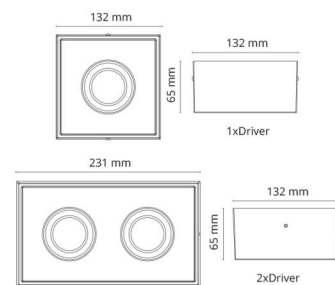

Gehäuse: Aluminium
Farbe: Schwarz (RAL 9004)
Werkstoff der Abdeckung: Gehärtetes Glas

Montage/Anschluss

Montage: Innen / Außen
Anschluss: Anschlussklemme

Größe

Länge (mm) L: 231
Breite (mm) W: 132
Höhe (mm) H: 65
Gewicht (kg) brutto/netto: 1.47 / 1.25

Verpackung

Verpackungsmaße (mm): 240 x 140 x 75

7 0 2 1 9 8 9 0 2 5 4 2