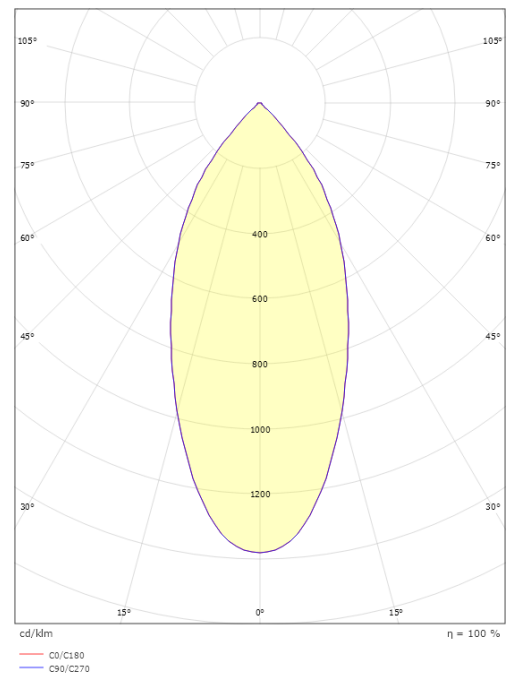

Gehäuse: Aluminium
Farbe: Schwarz (RAL 9004)
Werkstoff der Abdeckung: Gehärtetes Glas

Montage/Anschluss

Montage: Innen / Außen
Anschluss: Anschlussklemme

Größe

Länge (mm) L: 231
Breite (mm) W: 132
Höhe (mm) H: 65
Gewicht (kg) brutto/netto: 1.47 / 1.25

Verpackung

Verpackungsmaße (mm): 240 x 140 x 75

7 0 2 1 9 8 9 0 2 5 4 2