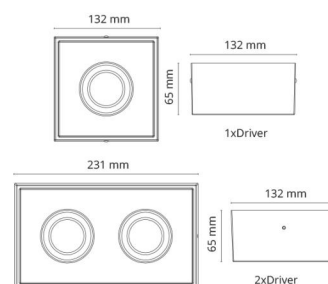

Gehäuse: Aluminium
Farbe: Schwarz (RAL 9004)
Werkstoff der Abdeckung: Gehärtetes Glas

Montage/Anschluss

Montage: Innen / Außen
Anschluss: Anschlussklemme

Größe

Länge (mm) L: 231
Breite (mm) W: 132
Höhe (mm) H: 65
Gewicht (kg) brutto/netto: 1.47 / 1.25

Verpackung

Verpackungsmaße (mm): 240 x 140 x 75

7 0 2 1 9 8 9 0 2 5 4 2