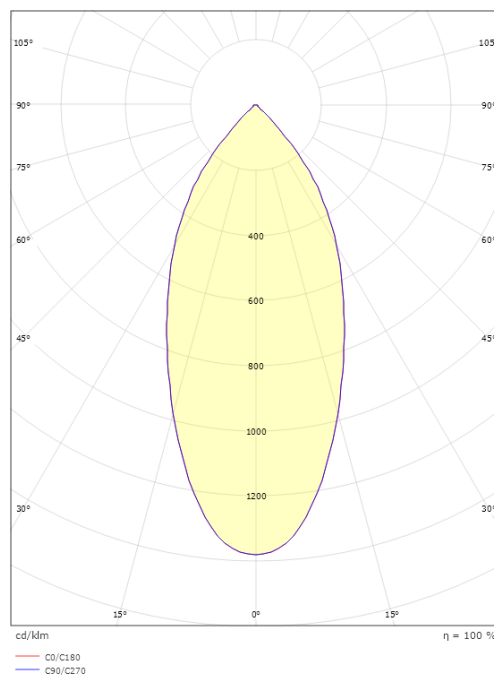

Gehäuse: Aluminium
Farbe: Schwarz (RAL 9004)
Werkstoff der Abdeckung: Gehärtetes Glas

Montage/Anschluss

Montage: Innen / Außen
Anschluss: Anschlussklemme

Größe

Länge (mm) L: 231
Breite (mm) W: 132
Höhe (mm) H: 65
Gewicht (kg) brutto/netto: 1.47 / 1.25

Verpackung

Verpackungsmaße (mm): 240 x 140 x 75

7 0 2 1 9 8 9 0 2 5 4 2