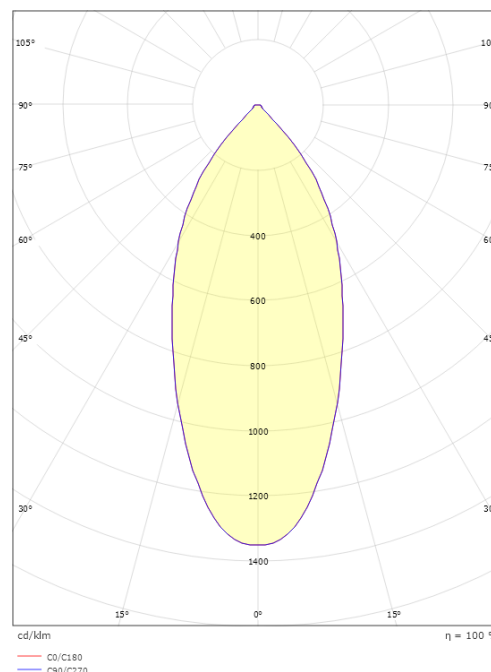

Materialien und Ausführung

Gehäuse: Aluminium
Farbe: Weiss (RAL 9003)
Werkstoff der Abdeckung: Gehärtetes Glas

Montage/Anschluss

Montage: Innen / Außen
Anschluss: Anschlussklemme

Größe

Länge (mm) L: 231
Breite (mm) W: 132
Höhe (mm) H: 65
Gewicht (kg) brutto/netto: 1.47 / 1.25

Verpackung

Verpackungsmaße (mm): 240 x 140 x 75

7 0 2 1 9 8 9 0 2 5 4 9 8