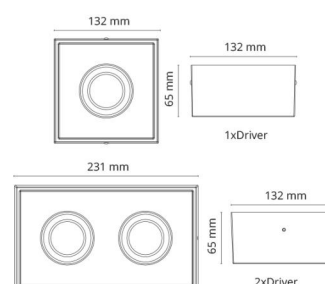

Materialien und Ausführung

Gehäuse: Aluminium
Farbe: Weiss (RAL 9003)
Werkstoff der Abdeckung: Gehärtetes Glas

Montage/Anschluss

Montage: Innen / Außen
Anschluss: Anschlussklemme

Größe

Länge (mm) L: 231
Breite (mm) W: 132
Höhe (mm) H: 65
Gewicht (kg) brutto/netto: 1.47 / 1.25

Verpackung

Verpackungsmaße (mm): 240 x 140 x 75

7 0 2 1 9 8 9 0 2 5 4 9 8