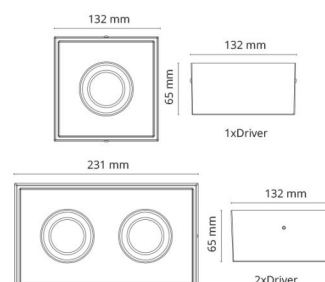

Gehäuse: Aluminium
Farbe: Weiss (RAL 9003)
Werkstoff der Abdeckung: Gehärtetes Glas

Montage/Anschluss

Montage: Innen / Außen
Anschluss: Anschlussklemme

Größe

Länge (mm) L: 231
Breite (mm) W: 132
Höhe (mm) H: 65
Gewicht (kg) brutto/netto: 1.47 / 1.25

Verpackung

Verpackungsmaße (mm): 240 x 140 x 75

7 0 2 1 9 8 9 0 2 5 4 8 1