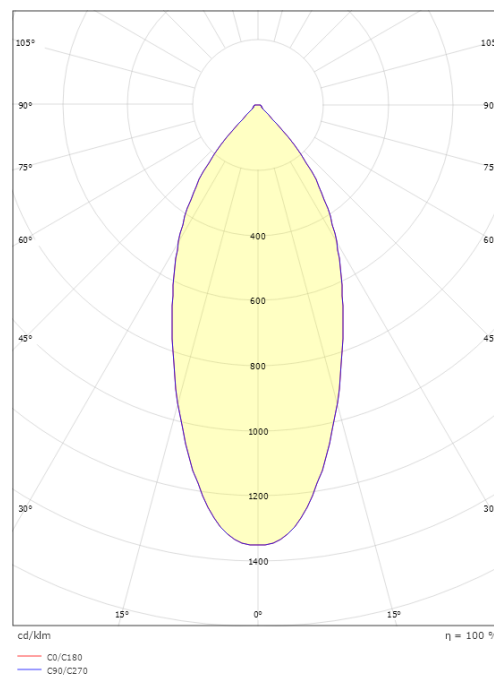

Gehäuse: Aluminium
Farbe: Weiss (RAL 9003)
Werkstoff der Abdeckung: Gehärtetes Glas

Montage/Anschluss

Montage: Innen / Außen
Anschluss: Anschlussklemme

Größe

Länge (mm) L: 231
Breite (mm) W: 132
Höhe (mm) H: 65
Gewicht (kg) brutto/netto: 1.47 / 1.25

Verpackung

Verpackungsmaße (mm): 240 x 140 x 75

7 0 2 1 9 8 9 0 2 5 4 8 1