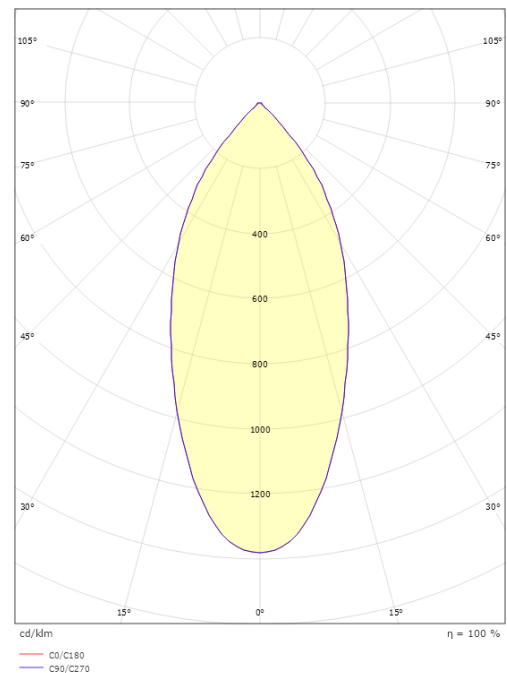

Cube Lux

Cube Lux Schwarz 590lm 3000K Ra 98 Phasenabschnittsdimmung

Artikelnummer: 902546
EAN: 7021989025467

Elektrisch

Leistung: 7W
System wattage: 8W
Spannung: 220-240V
Frequenz (Hz): 50/60Hz
Max. Leuchten pro Leitungsschutzschalter: B10: 105, B16: 168, C10: 105, C16: 168

Lichttechnik

Leuchtmittel: LED
Lichtstrom (lm): 590lm
Lichtausbeute: 74 lm/W
Lichtfarbe: 3000K
Farbwiedergabeindex: Ra 98
MacAdams Faktor: SDCM: 1
Lebensdauer: L90/B10>100.000
Lichtverteilung: Direkt
Optik: Reflektor
Abstrahlwinkel: 42°
UGR: UGR<22

Steuerung/Dimmen

Typ: Phasenabschnittsdimmung

Schutzklasse

Schutzklasse: Klasse I
IP Klasse: IP21

Richtlinien

Lichtquelle mit Energieeffizienzklasse: F
Breeam: Erfüllt HEA 01 für flickerfreie Beleuchtung
BVB: Ja

Materialien und Ausführung

Gehäuse: Aluminium
Farbe: Schwarz (RAL 9004)
Werkstoff der Abdeckung: Gehärtetes Glas

Montage/Anschluss

Montage: Innen / Außen
Anschluss: Anschlussklemme

Größe

Länge (mm) L: 132
Breite (mm) W: 132
Höhe (mm) H: 65
Gewicht (kg) brutto/netto: 0.948 / 0.79

Verpackung

Verpackungsmaße (mm): 140 x 140 x 75

7 0 2 1 9 8 9 0 2 5 4 6 7