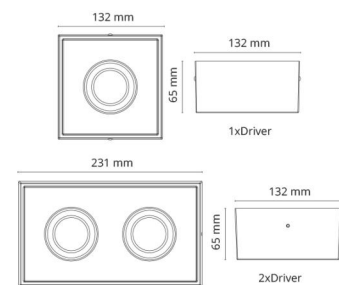

### Montage/Anschluss

Montage: Innen / Außen  
Anschluss: Anschlussklemme

### Größe

Länge (mm) L: 132  
Breite (mm) W: 132  
Höhe (mm) H: 65  
Gewicht (kg) brutto/netto: 0.948 / 0.79

### Verpackung

Verpackungsmaße (mm): 140 x 140 x 75

7 0 2 1 9 8 9 0 2 5 4 6 7