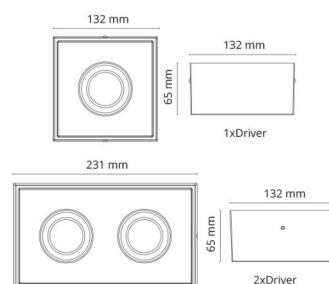

Materialien und Ausführung

Gehäuse: Aluminium
Farbe: Schwarz (RAL 9004)
Werkstoff der Abdeckung: Gehärtetes Glas

Montage/Anschluss

Montage: Innen / Außen
Anschluss: Anschlussklemme

Größe

Länge (mm) L: 132
Breite (mm) W: 132
Höhe (mm) H: 65
Gewicht (kg) brutto/netto: 0.87 / 0.79

Verpackung

Verpackungsmaße (mm): 140 x 140 x 75

7 0 2 1 9 8 9 0 2 5 4 5 0