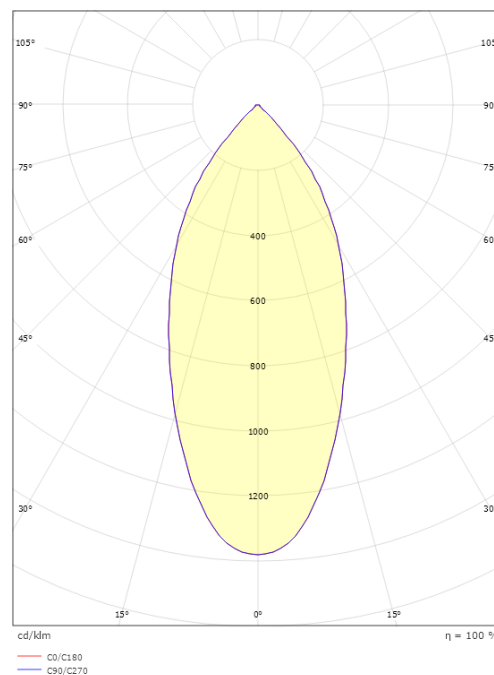

Materialien und Ausführung

Gehäuse: Aluminium
Farbe: Schwarz (RAL 9004)
Werkstoff der Abdeckung: Gehärtetes Glas

Montage/Anschluss

Montage: Innen / Außen
Anschluss: Anschlussklemme

Größe

Länge (mm) L: 132
Breite (mm) W: 132
Höhe (mm) H: 65
Gewicht (kg) brutto/netto: 0.87 / 0.79

Verpackung

Verpackungsmaße (mm): 140 x 140 x 75

7 0 2 1 9 8 9 0 2 5 4 5 0