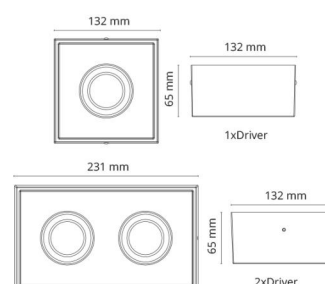

### Montage/Anschluss

Montage: Innen / Außen  
Anschluss: Anschlussklemme

### Größe

Länge (mm) L: 132  
Breite (mm) W: 132  
Höhe (mm) H: 65  
Gewicht (kg) brutto/netto: 0.87 / 0.79

### Verpackung

Verpackungsmaße (mm): 140 x 140 x 75

7 0 2 1 9 8 9 0 2 5 4 0 5