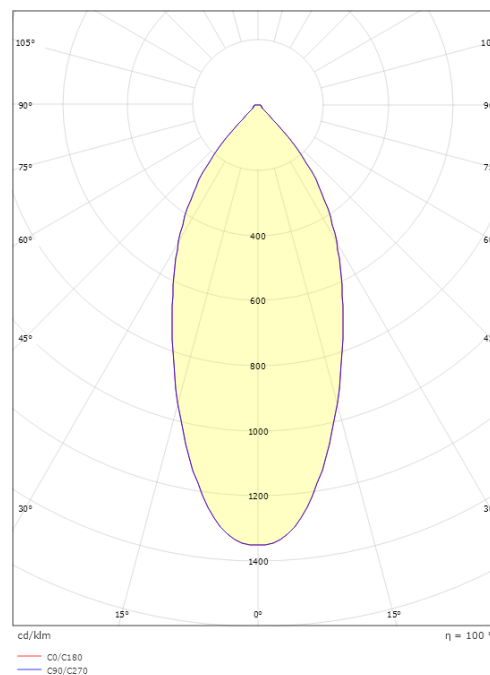

Cube Lux

Cube Lux Weiss 590lm 3000K Ra 98 Phasenabschnittsdimmung

Artikelnummer: 902540
EAN: 7021989025405

Elektrisch

Leistung: 7W
System wattage: 8W
Spannung: 220-240V
Frequenz (Hz): 50/60Hz
Max. Leuchten pro Leitungsschutzschalter: B10: 105, B16: 168, C10: 105, C16: 168

Lichttechnik

Leuchtmittel: LED
Lichtstrom (lm): 590lm
Lichtausbeute: 74 lm/W
Lichtfarbe: 3000K
Farbwiedergabeindex: Ra 98
MacAdams Faktor: SDCM: 1
Lebensdauer: L90/B10>100.000
Lichtverteilung: Direkt
Optik: Reflektor
Abstrahlwinkel: 42°
UGR: UGR<22

Steuerung/Dimmen

Typ: Phasenabschnittsdimmung

Schutzklasse

Schutzklasse: Klasse I

Richtlinien

Lichtquelle mit Energieeffizienzklasse: F
Breeam: Erfüllt HEA 01 für flickerfreie Beleuchtung

Materialien und Ausführung

Gehäuse: Aluminium
Farbe: Weiss (RAL 9003)
Werkstoff der Abdeckung: Gehärtetes Glas

Montage/Anschluss

Montage: Innen / Außen
Anschluss: Anschlussklemme

Größe

Länge (mm) L: 132
Breite (mm) W: 132
Höhe (mm) H: 65
Gewicht (kg) brutto/netto: 0.87 / 0.79

Verpackung

Verpackungsmaße (mm): 140 x 140 x 75

7 0 2 1 9 8 9 0 2 5 4 0 5