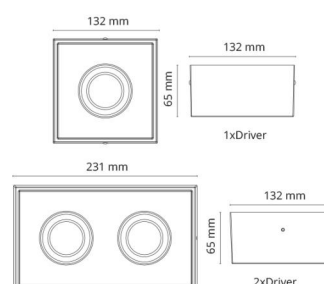

Gehäuse: Aluminium
Farbe: Weiss (RAL 9003)
Werkstoff der Abdeckung: Gehärtetes Glas

Montage/Anschluss

Montage: Innen / Außen
Anschluss: Anschlussklemme

Größe

Länge (mm) L: 132
Breite (mm) W: 132
Höhe (mm) H: 65
Gewicht (kg) brutto/netto: 0.87 / 0.79

Verpackung

Verpackungsmaße (mm): 140 x 140 x 75

7 0 2 1 9 8 9 0 2 5 4 0 5