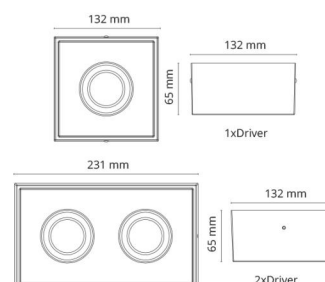

### Montage/Anschluss

Montage: Innen / Außen  
Anschluss: Anschlussklemme

### Größe

Länge (mm) L: 132  
Breite (mm) W: 132  
Höhe (mm) H: 65  
Gewicht (kg) brutto/netto: 0.87 / 0.79

### Verpackung

Verpackungsmaße (mm): 140 x 140 x 75

7 0 2 1 9 8 9 0 2 5 3 9 9