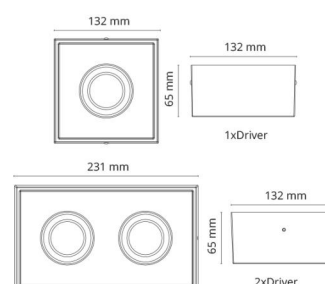

Materialien und Ausführung

Gehäuse: Aluminium
Farbe: Weiss (RAL 9003)
Werkstoff der Abdeckung: Gehärtetes Glas

Montage/Anschluss

Montage: Innen / Außen
Anschluss: Anschlussklemme

Größe

Länge (mm) L: 132
Breite (mm) W: 132
Höhe (mm) H: 65
Gewicht (kg) brutto/netto: 0.87 / 0.79

Verpackung

Verpackungsmaße (mm): 140 x 140 x 75

7 0 2 1 9 8 9 0 2 5 3 9 9