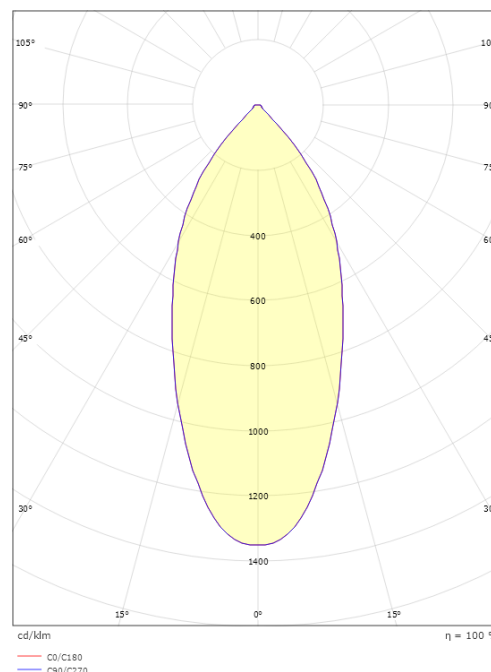

Materialien und Ausführung

Gehäuse: Aluminium
Farbe: Weiss (RAL 9003)
Werkstoff der Abdeckung: Gehärtetes Glas

Montage/Anschluss

Montage: Innen / Außen
Anschluss: Anschlussklemme

Größe

Länge (mm) L: 132
Breite (mm) W: 132
Höhe (mm) H: 65
Gewicht (kg) brutto/netto: 0.87 / 0.79

Verpackung

Verpackungsmaße (mm): 140 x 140 x 75

7 0 2 1 9 8 9 0 2 5 3 9 9