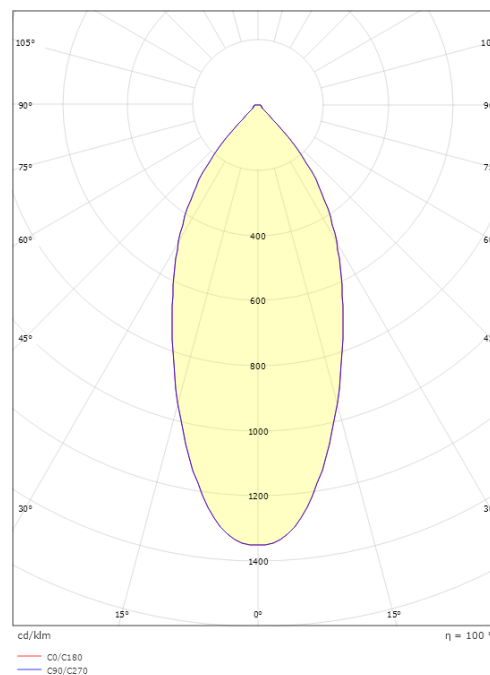

Cube Lux

Cube Lux Weiss 580lm 2700K Ra 98 Phasenabschnittsdimmung

Artikelnummer: 902539
EAN: 7021989025399

Elektrisch

Leistung: 7W
System wattage: 8W
Spannung: 220-240V
Frequenz (Hz): 50/60Hz
Max. Leuchten pro Leitungsschutzschalter: B10: 105, B16: 168, C10: 105, C16: 168

Lichttechnik

Leuchtmittel: LED
Lichtstrom (lm): 580lm
Lichtausbeute: 73 lm/W
Lichtfarbe: 2700K
Farbwiedergabeindex: Ra 98
MacAdams Faktor: SDCM: 1
Lebensdauer: L90/B10>100.000
Lichtverteilung: Direkt
Optik: Reflektor
Abstrahlwinkel: 42°
UGR: UGR<22

Steuerung/Dimmen

Typ: Phasenabschnittsdimmung

Schutzklasse

Schutzklasse: Klasse I

Richtlinien

Lichtquelle mit Energieeffizienzklasse: F
Breeam: Erfüllt HEA 01 für flickerfreie Beleuchtung
BVB: Ja

Materialien und Ausführung

Gehäuse: Aluminium
Farbe: Weiss (RAL 9003)
Werkstoff der Abdeckung: Gehärtetes Glas

Montage/Anschluss

Montage: Innen / Außen
Anschluss: Anschlussklemme

Größe

Länge (mm) L: 132
Breite (mm) W: 132
Höhe (mm) H: 65
Gewicht (kg) brutto/netto: 0.87 / 0.79

Verpackung

Verpackungsmaße (mm): 140 x 140 x 75

7 0 2 1 9 8 9 0 2 5 3 9 9