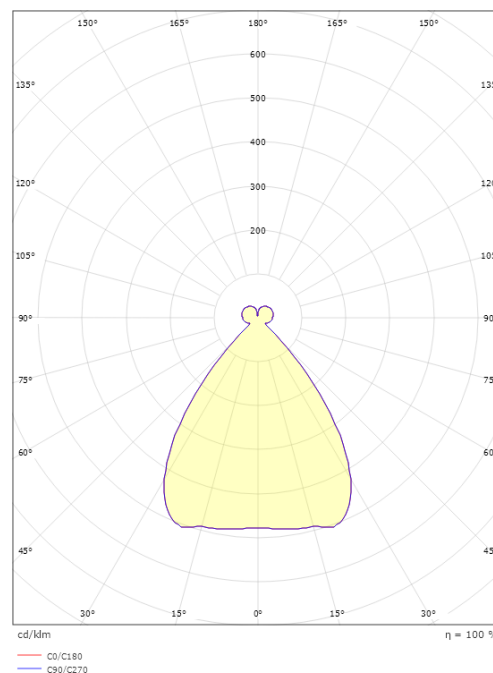

Concido Pendel

Concido Pendel Weiss 5410lm 3000K Ra>80 On/Off

Artikelnummer: 8246087009
EAN: 5703821169448
Ersetzt: 8246079693

Elektrisch

System wattage: 55W
Spannung: 220-240V
Max. Leuchten pro Leitungsschutzschalter: B10: 42, B16: 67, C10: 68, C16: 108

Lichttechnik

Leuchtmittel: LED
Lichtstrom (lm): 5410lm
Lichtausbeute: 98 lm/W
Lichtfarbe: 3000K
Farbwiedergabeindex: Ra>80
MacAdams Faktor: SDCM: 3
Lebensdauer: L70/B50>50.000
Lichtverteilung: Direct/Indirect 75/25%
Optik: Glas opal
UGR: UGR<22

Steuerung/Dimmen

Typ: On/Off

Schutzklasse

Schutzklasse: Klasse I
IP Klasse: IP20

Richtlinien

Lichtquelle mit Energieeffizienzklasse: D
Breeam: Erfüllt HEA 01 für flickerfreie Beleuchtung

Materialien und Ausführung

Gehäuse: Aluminium
Farbe: Weiss (RAL 9010, Glanz 25%)
Werkstoff der Abdeckung: Aluminium / Glas

Montage/Anschluss

Montage: Abgependelt, Innen
Kabel: Anschlussleitung 4x0,75mm² 5,0m weiss

Größe

Höhe (mm) H: 645
Abdeckmaß (mm) D: 292
Gewicht (kg) brutto/netto: 7.3 / 7.1

Verpackung

Verpackungsmaße (mm): 392 x 392 x 675

5 7 0 3 8 2 1 1 6 9 4 4 8