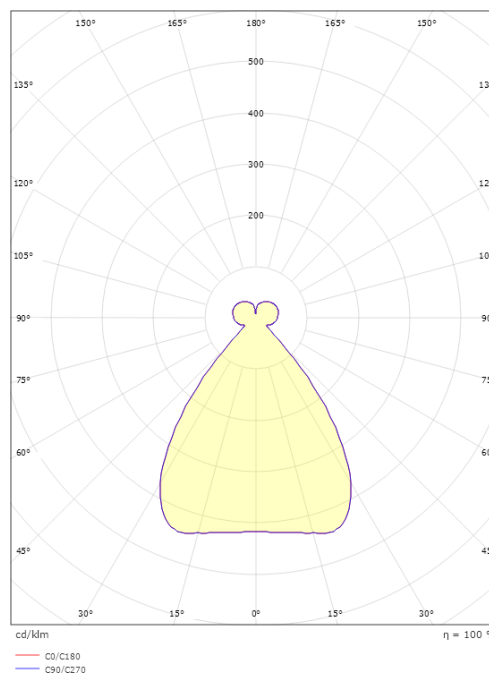

Lichttechnik

Leuchtmittel: LED
Lichtstrom (lm): 5260lm
Lichtausbeute: 92 lm/W
Lichtfarbe: 3000K
Farbwiedergabeindex: Ra>80
MacAdams Faktor: SDCM: 3
Lebensdauer: L70/B50>50.000
Lichtverteilung: Direct/Indirect 75/25%
Optik: Glas opal
UGR: UGR<22

Montage/Anschluss

Montage: Abgependelt, Innen
Kabel: Anschlussleitung 4x0,75mm² 5,0m weiss

Größe

Höhe (mm) H: 645
Abdeckmaß (mm) D: 292
Gewicht (kg) brutto/netto: 7.3 / 7.1

Verpackung

Verpackungsmaße (mm): 392 x 392 x 675

5 7 0 3 8 2 1 1 6 9 4 4 8