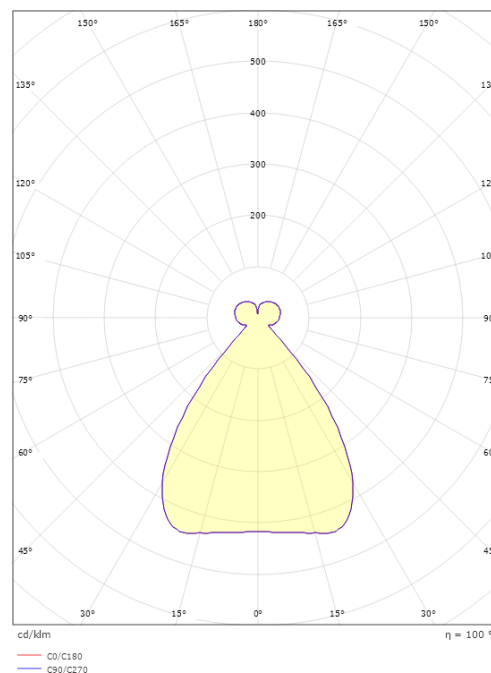

Lichttechnik

Leuchtmittel: LED
Lichtstrom (lm): 5260lm
Lichtausbeute: 92 lm/W
Lichtfarbe: 3000K
Farbwiedergabeindex: Ra>80
MacAdams Faktor: SDCM: 3
Lebensdauer: L70/B50>50.000
Lichtverteilung: Direct/Indirect 75/25%
Optik: Glas opal
UGR: UGR<22

Gehäuse: Aluminium
Farbe: Weiss (RAL 9010, Glanz 25%)
Werkstoff der Abdeckung: Aluminium / Glas

Montage/Anschluss

Montage: Abgependelt, Innen
Kabel: Anschlussleitung 5x0,75mm² 5,0m

Größe

Höhe (mm) H: 645
Abdeckmaß (mm) D: 292
Gewicht (kg) brutto/netto: 7.3 / 7.1

Verpackung

Verpackungsmaße (mm): 392 x 392 x 675

5 7 0 3 8 2 1 1 6 2 5 2 4