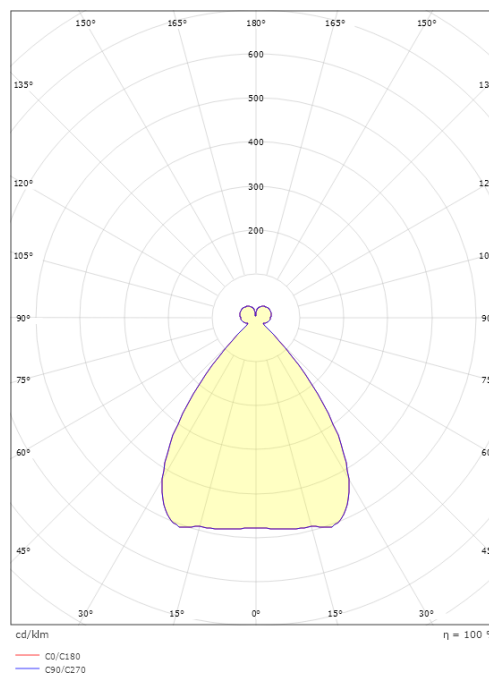

Concido Pendel

Concido Pendel Weiss 5410lm 3000K Ra>80 DALI / Push Dim

Artikelnummer: 8246079774
EAN: 5703821162524

Elektrisch

System wattage: 55W
Spannung: 220-240V
Max. Leuchten pro Leitungsschutzschalter: B10: 42, B16: 67, C10: 68, C16: 108
PE Ableitstrom (mA): 0.10

Lichttechnik

Leuchtmittel: LED
Lichtstrom (lm): 5410lm
Lichtausbeute: 98 lm/W
Lichtfarbe: 3000K
Farbwiedergabeindex: Ra>80
MacAdams Faktor: SDCM: 3
Lebensdauer: L70/B50>50.000
Lichtverteilung: Direct/Indirect 75/25%
Optik: Glas opal
UGR: UGR<22

Steuerung/Dimmen

Typ: DALI / Push Dim

Schutzklasse

Schutzklasse: Klasse I
IP Klasse: IP20

Richtlinien

Lichtquelle mit Energieeffizienzklasse: D
Breeam: Erfüllt HEA 01 für flickerfreie Beleuchtung

Materialien und Ausführung

Gehäuse: Aluminium
Farbe: Weiss (RAL 9010, Glanz 25%)
Werkstoff der Abdeckung: Aluminium / Glas

Montage/Anschluss

Montage: Abgependelt, Innen
Kabel: Anschlussleitung 5x0,75mm² 5,0m

Größe

Höhe (mm) H: 645
Abdeckmaß (mm) D: 292
Gewicht (kg) brutto/netto: 7.3 / 7.1

Verpackung

Verpackungsmaße (mm): 392 x 392 x 675

5 7 0 3 8 2 1 1 6 2 5 2 4