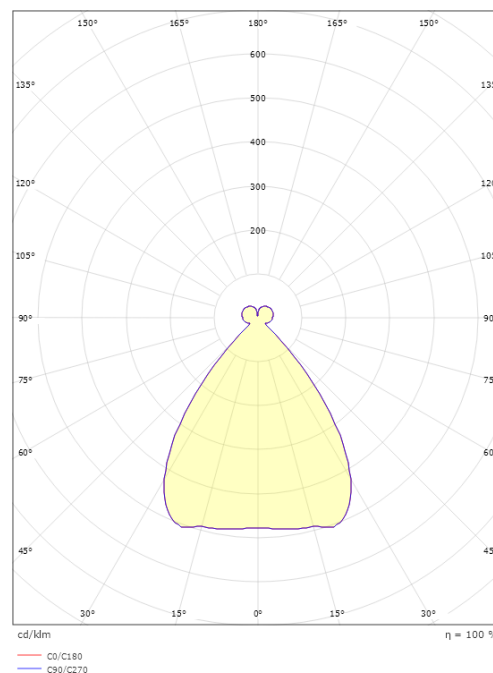

Concido Pendel

Concido Pendel Weiss 5410lm 3000K Ra>80 DALI-2 / Push Dim

Artikelnummer: 8246079774
EAN: 5703821162524

Elektrisch

System wattage: 55W
Spannung: 220-240V
Max. Leuchten pro Leitungsschutzschalter: B10: 42, B16: 67, C10: 68, C16: 108
PE Ableitstrom (mA): 0.10

Lichttechnik

Leuchtmittel: LED
Lichtstrom (lm): 5410lm
Lichtausbeute: 98 lm/W
Lichtfarbe: 3000K
Farbwiedergabeindex: Ra>80
MacAdams Faktor: SDCM: 3
Lebensdauer: L70/B50>50.000
Lichtverteilung: Direct/Indirect 75/25%
Optik: Glas opal
UGR: UGR<22

Steuerung/Dimmen

Typ: DALI-2 / Push Dim

Schutzklasse

Schutzklasse: Klasse I
IP Klasse: IP20

Richtlinien

Lichtquelle mit Energieeffizienzklasse: D
Breeam: Erfüllt HEA 01 für flickerfreie Beleuchtung

Materialien und Ausführung

Gehäuse: Aluminium
Farbe: Weiss (RAL 9010, Glanz 25%)
Werkstoff der Abdeckung: Aluminium / Glas

Montage/Anschluss

Montage: Abgependelt, Innen
Kabel: Anschlussleitung 5x0,75mm² 5,0m

Größe

Höhe (mm) H: 645
Abdeckmaß (mm) D: 292
Gewicht (kg) brutto/netto: 7.3 / 7.1

Verpackung

Verpackungsmaße (mm): 392 x 392 x 675

5 7 0 3 8 2 1 1 6 2 5 2 4