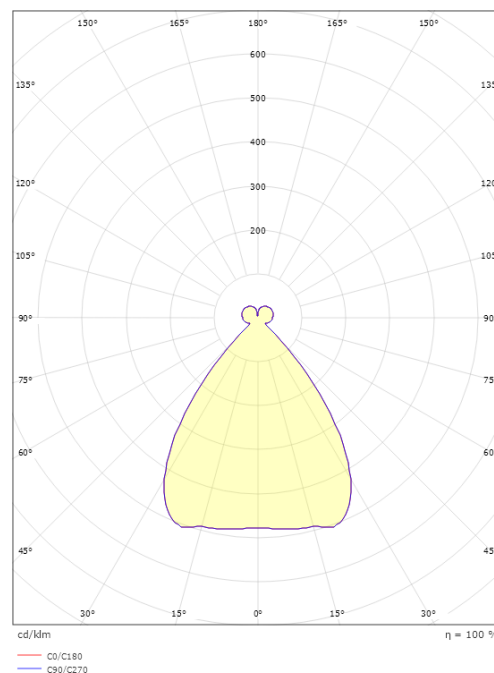

Concido Pendel

Concido Pendel Weiss 5410lm 3000K Ra>80 DALI-2 / Push Dim

Artikelnummer: 8246079774
EAN: 5703821162524

Elektrisch

System wattage: 55W
Spannung: 220-240V
Max. Leuchten pro Leitungsschutzschalter: B10: 42, B16: 67, C10: 68, C16: 108
PE Ableitstrom (mA): 0.10

Lichttechnik

Leuchtmittel: LED
Lichtstrom (lm): 5410lm
Lichtausbeute: 98 lm/W
Lichtfarbe: 3000K
Farbwiedergabeindex: Ra>80
MacAdams Faktor: SDCM: 3
Lebensdauer: L70/B50>50.000
Lichtverteilung: Direct/Indirect 75/25%
Optik: Glas opal
UGR: UGR<22

Steuerung/Dimmen

Typ: DALI-2 / Push Dim

Schutzklasse

Schutzklasse: Klasse I
IP Klasse: IP20

Richtlinien

Lichtquelle mit Energieeffizienzklasse: D
Breeam: Erfüllt HEA 01 für flickerfreie Beleuchtung

Materialien und Ausführung

Gehäuse: Aluminium
Farbe: Weiss (RAL 9010, Glanz 25%)
Werkstoff der Abdeckung: Aluminium / Glas

Montage/Anschluss

Montage: Abgependelt, Innen
Kabel: Anschlussleitung 5x0,75mm² 5,0m

Größe

Höhe (mm) H: 645
Abdeckmaß (mm) D: 292
Gewicht (kg) brutto/netto: 7.3 / 7.1

Verpackung

Verpackungsmaße (mm): 392 x 392 x 675

5 7 0 3 8 2 1 1 6 2 5 2 4