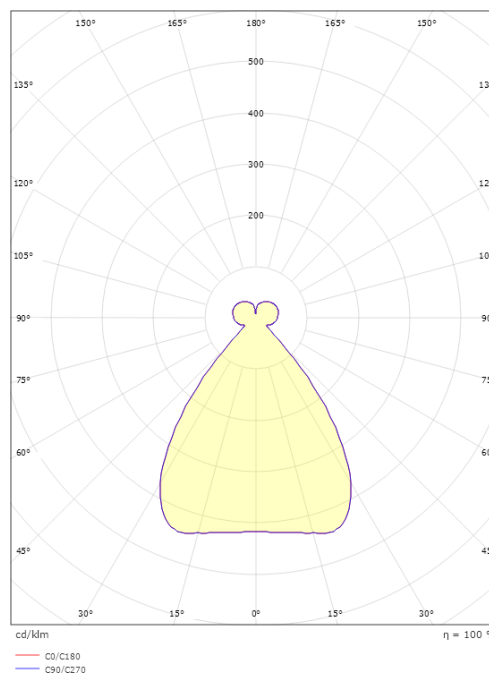

Lichttechnik

Leuchtmittel: LED
Lichtstrom (lm): 5260lm
Lichtausbeute: 92 lm/W
Lichtfarbe: 3000K
Farbwiedergabeindex: Ra>80
MacAdams Faktor: SDCM: 3
Lebensdauer: L70/B50>50.000
Lichtverteilung: Direct/Indirect 75/25%
Optik: Glas opal
UGR: UGR<22

Gehäuse: Aluminium
Farbe: Weiss (RAL 9010, Glanz 25%)
Werkstoff der Abdeckung: Aluminium / Glas

Montage/Anschluss

Montage: Abgependelt, Innen
Kabel: Anschlussleitung 5x0,75mm² 5,0m

Größe

Höhe (mm) H: 645
Abdeckmaß (mm) D: 292
Gewicht (kg) brutto/netto: 7.3 / 7.1

Verpackung

Verpackungsmaße (mm): 392 x 392 x 675

5 7 0 3 8 2 1 1 6 2 5 2 4