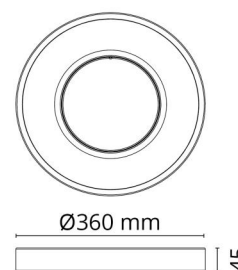

### Montage/Anschluss

Montage: Anbau, Innen  
 Anschluss: Anschlussklemme

### Größe

Höhe (mm) H: 45  
 Abdeckmaß (mm) D: 360  
 Gewicht (kg) brutto/netto: 2.4 / 2.1

### Verpackung

Verpackungsmaße (mm): 370 x 370 x 55

7 0 2 1 9 8 2 9 7 0 0 2 3