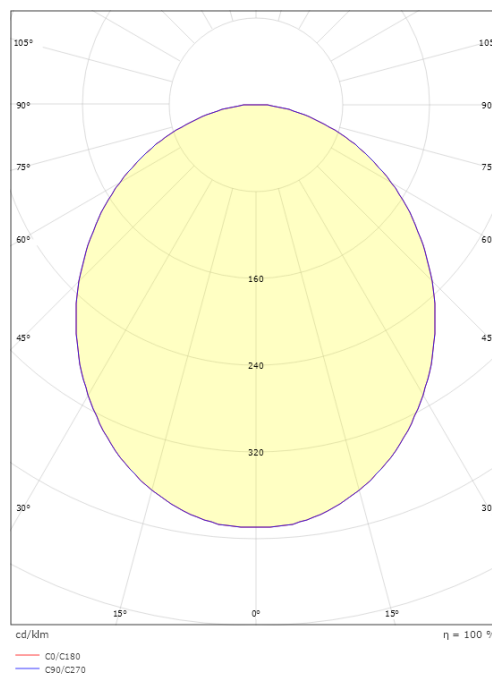

Circulus Gebürsteter Stahl 1530lm 3000K Ra>80 DALI-2 / Push Dim

Artikelnummer: 297002
EAN: 7021982970023

Elektrisch

System wattage: 15W
Spannung: 220-240V
Max. Leuchten pro Leitungsschutzschalter: B10: 31, B16: 50, C10: 52, C16: 85

Lichttechnik

Leuchtmittel: LED
Lichtstrom (lm): 1530lm
Lichtausbeute: 102 lm/W
Lichtfarbe: 3000K
Farbwiedergabeindex: Ra>80
MacAdams Faktor: SDCM: 3
Lebensdauer: L70/B50>50.000
Lichtverteilung: Direkt
Optik: Opal
Abstrahlwinkel: 110°
UGR: UGR<25
Photobiologische Sicherheit: RG 0

Steuerung/Dimmen

Typ: DALI-2 / Push Dim

Schutzklasse

Schutzklasse: Klasse I
IP Klasse: IP21

Richtlinien

Lichtquelle mit Energieeffizienzklasse: B
Breeam: Erfüllt HEA 01 für flickerfreie Beleuchtung

Materialien und Ausführung

Gehäuse: Stahl
Farbe: Gebürsteter Stahl
Werkstoff der Abdeckung: Acryl (PMMA)

Montage/Anschluss

Montage: Anbau, Innen
Anschluss: Anschlussklemme

Größe

Höhe (mm) H: 45
Abdeckmaß (mm) D: 360
Gewicht (kg) brutto/netto: 2.4 / 2.1

Verpackung

Verpackungsmaße (mm): 370 x 370 x 55

7 0 2 1 9 8 2 9 7 0 0 2 3