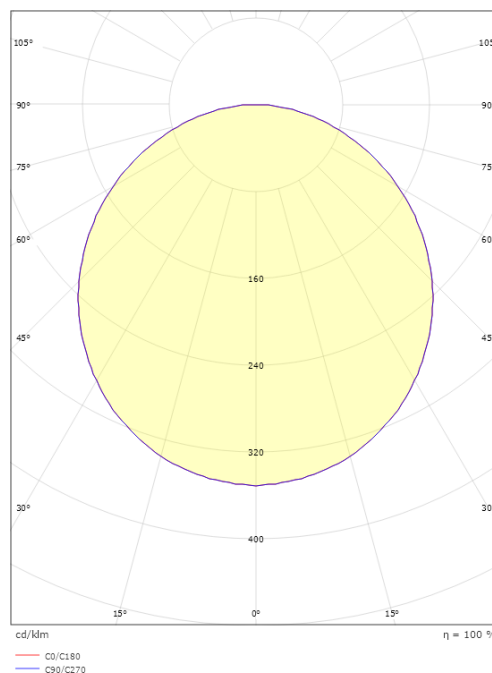

Circulus Weiss 1345lm 3000K Ra>80 DALI-2 / Push Dim

Artikelnummer: 212002
EAN: 7021982120022

Elektrisch

System wattage: 19W
Spannung: 220-240V
Max. Leuchten pro Leitungsschutzschalter: B10: 31, B16: 50, C10: 52, C16: 85

Lichttechnik

Leuchtmittel: LED
Lichtstrom (lm): 1345lm
Lichtausbeute: 71 lm/W
Lichtfarbe: 3000K
Farbwiedergabeindex: Ra>80
MacAdams Faktor: SDCM: 3
Lebensdauer: L80/B10>50.000
Lebensdauer: L70/B50>100.000
Lichtverteilung: Direkt
Optik: Opal
Abstrahlwinkel: 110°
UGR: UGR<25
Photobiologische Sicherheit: RG 0

Steuerung/Dimmen

Typ: DALI-2 / Push Dim

Schutzklasse

Schutzklasse: Klasse I
IP Klasse: IP21

Richtlinien

Lichtquelle mit Energieeffizienzklasse: B
Breeam: Erfüllt HEA 01 für flickerfreie Beleuchtung

Materialien und Ausführung

Gehäuse: Stahl
Farbe: Weiß-matt (RAL 9003)
Werkstoff der Abdeckung: Acryl (PMMA)

Montage/Anschluss

Montage: Anbau, Innen
Anschluss: Anschlussklemme

Größe

Höhe (mm) H: 45
Abdeckmaß (mm) D: 360
Gewicht (kg) brutto/netto: 2.52 / 2.1

Verpackung

Verpackungsmaße (mm): 370 x 370 x 55

7 0 2 1 9 8 2 1 2 0 0 2 2