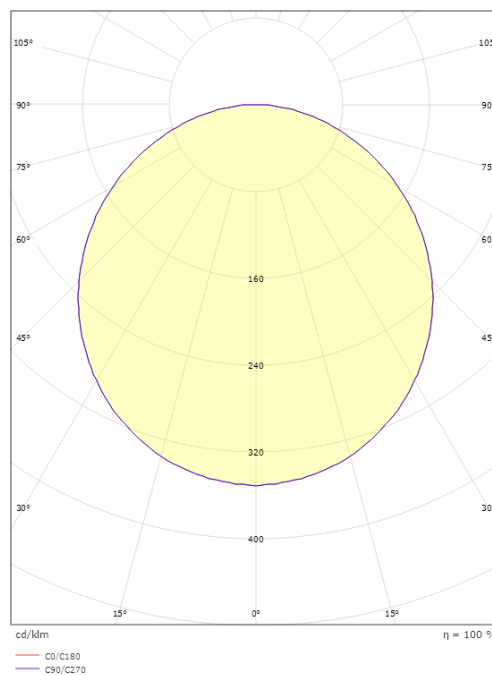

Circulus Weiss 1345lm 3000K Ra>80 DALI / Push Dim

Artikelnummer: 212002
EAN: 7021982120022

Elektrisch

System wattage: 19W
Spannung: 220-240V
Max. Leuchten pro Leitungsschutzschalter: B10: 31, B16: 50, C10: 52, C16: 85

Lichttechnik

Leuchtmittel: LED
Lichtstrom (lm): 1345lm
Lichtausbeute: 71 lm/W
Lichtfarbe: 3000K
Farbwiedergabeindex: Ra>80
MacAdams Faktor: SDCM: 3
Lebensdauer: L80/B10>50.000
Lebensdauer: L70/B50>100.000
Lichtverteilung: Direkt
Optik: Opal
Abstrahlwinkel: 110°
UGR: UGR<25

Steuerung/Dimmen

Typ: DALI / Push Dim

Schutzklasse

Schutzklasse: Klasse I

Richtlinien

Lichtquelle mit Energieeffizienzklasse: D
Breeam: Erfüllt HEA 01 für flickerfreie Beleuchtung

Materialien und Ausführung

Gehäuse: Stahl
Farbe: Weiß-matt (RAL 9003)
Werkstoff der Abdeckung: Acryl (PMMA)

Montage/Anschluss

Montage: Anbau, Innen
Anschluss: Anschlussklemme

Größe

Höhe (mm) H: 45
Abdeckmaß (mm) D: 360
Gewicht (kg) brutto/netto: 2.52 / 2.1

Verpackung

Verpackungsmaße (mm): 370 x 370 x 55

7 0 2 1 9 8 2 1 2 0 0 2 2