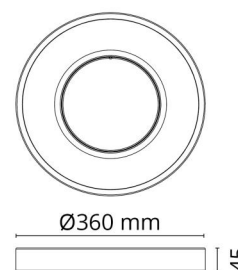

### Montage/Anschluss

Montage: Anbau, Innen  
 Anschluss: Anschlussklemme

### Größe

Höhe (mm) H: 45  
 Abdeckmaß (mm) D: 360  
 Gewicht (kg) brutto/netto: 2.52 / 2.1

### Verpackung

Verpackungsmaße (mm): 370 x 370 x 55

7 0 2 1 9 8 2 1 2 0 0 2 2