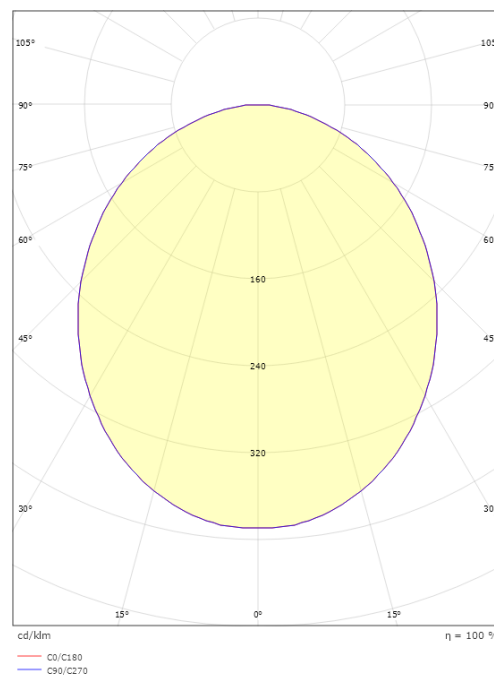

Verpackung

Verpackungsmaße (mm): 370 x 370 x 95