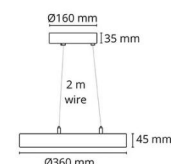

Lichttechnik

Leuchtmittel: LED
Lichtstrom (lm): 1530lm
Lichtausbeute: 102 lm/W
Lichtfarbe: 3000K
Farbwiedergabeindex: Ra>80
MacAdams Faktor: SDCM: 3
Lebensdauer: L80/B10>50.000
Lebensdauer: L70/B50>100.000
Lichtverteilung: Direkt
Optik: Opal
Abstrahlwinkel: 110°
UGR: UGR<25
Photobiologische Sicherheit: RG 0