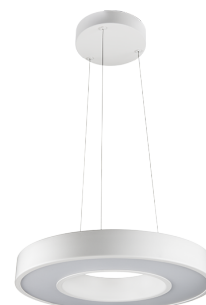

Circulus Pendel

Circulus Pendel Weiss 1530lm 3000K Ra>80 Phasenabschnittsdimmung

Artikelnummer: 212006
EAN: 7021982120060

Elektrisch

Leistung: 15W
System wattage: 15W
Spannung: 220-240V
Max. Leuchten pro Leitungsschutzschalter: B10: 19, B16: 30, C10: 31, C16: 51

Lichttechnik

Leuchtmittel: LED
Lichtstrom (lm): 1530lm
Lichtausbeute: 102 lm/W
Lichtfarbe: 3000K
Farbwiedergabeindex: Ra>80
MacAdams Faktor: SDCM: 3
Lebensdauer: L80/B10>50.000
Lebensdauer: L70/B50>100.000
Lichtverteilung: Direkt
Optik: Opal
Abstrahlwinkel: 110°
UGR: UGR<25
Photobiologische Sicherheit: RG 0