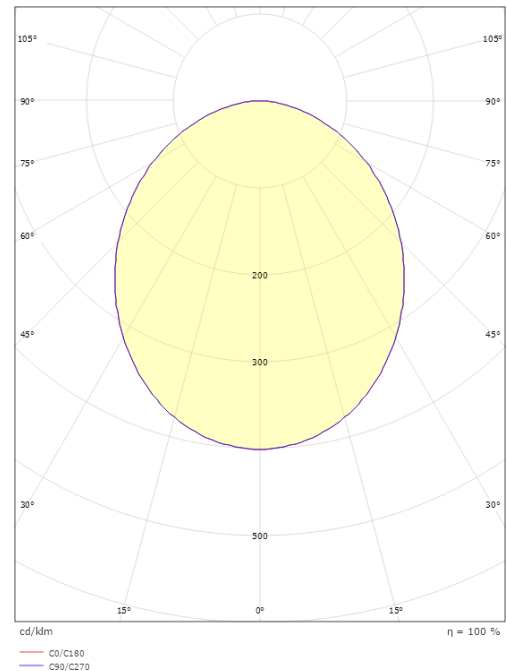

Circulus Maxi

Circulus Maxi Schwarz 3210lm 4000K Ra>80 Einzelbatteriebaustein 3Std

Artikelnummer: 214020
EAN: 7021982140204

• = Lieferzeit auf Anfrage.

Elektrisch

System wattage: 30W
Spannung: 220-240V
Max. Leuchten pro Leitungsschutzschalter: B10: 25, B16: 41, C10: 25, C16: 41

Lichttechnik

Leuchtmittel: LED
Lichtstrom (lm): 3210lm
Lichtstrom des Notlichts (Lumen): Nötlicht 360 lumen
Lichtausbeute: 107 lm/W
Lichtfarbe: 4000K
Farbwiedergabeindex: Ra>80
MacAdams Faktor: SDCM: 3
Lebensdauer: L70/B10>100.000
Min. Umgebungstemperatur: 0°C
Lichtverteilung: Direkt
Optik: Opal
Abstrahlwinkel: 100°

Steuerung/Dimmen

Typ: Einzelbatteriebaustein 3Std

Schutzklasse

Schutzklasse: Klasse II
IP Klasse: IP21

Richtlinien

Lichtquelle mit Energieeffizienzklasse: D
Breeam: Erfüllt HEA 01 für flickerfreie Beleuchtung

Materialien und Ausführung

Gehäuse: Stahl
Farbe: Schwarz (RAL 9004)
Werkstoff der Abdeckung: Acryl (PMMA)

Montage/Anschluss

Montage: Anbau, Innen
Anschluss: Anschlussklemme

Größe

Länge (mm) L: 550
Breite (mm) W: 550
Höhe (mm) H: 55
Gewicht (kg) brutto/netto: 5.616 / 3.83

Verpackung

Verpackungsmaße (mm): 560 x 560 x 65

7 0 2 1 9 8 2 1 4 0 2 0 4