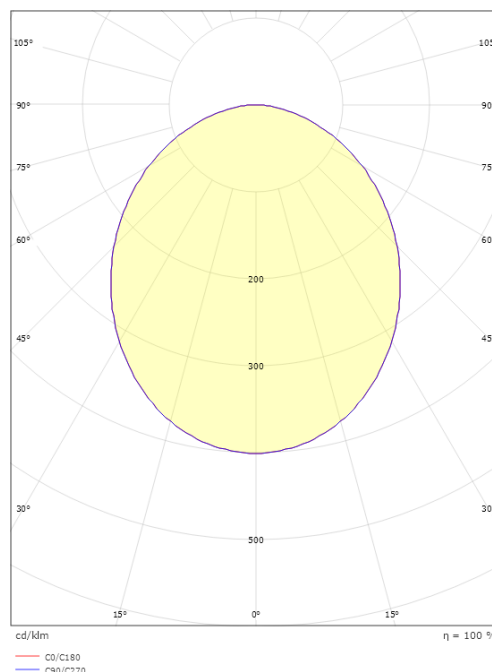

Circulus Maxi

Circulus Maxi Schwarz 3210lm 4000K Ra>80 Einzelbatteriebaustein 3Std

Artikelnummer: 214020
EAN: 7021982140204

• = Lieferzeit auf Anfrage.

Elektrisch

System wattage: 30W
Spannung: 220-240V
Max. Leuchten pro Leitungsschutzschalter: B10: 25, B16: 41, C10: 25, C16: 41

Lichttechnik

Leuchtmittel: LED
Lichtstrom (lm): 3210lm
Lichtstrom des Notlichts (Lumen): Nötlicht 360 lumen
Lichtausbeute: 107 lm/W
Lichtfarbe: 4000K
Farbwiedergabeindex: Ra>80
MacAdams Faktor: SDCM: 3
Lebensdauer: L70/B10>100.000
Min. Umgebungstemperatur: 0°C
Lichtverteilung: Direkt
Optik: Opal
Abstrahlwinkel: 100°

Steuerung/Dimmen

Typ: Einzelbatteriebaustein 3Std

Schutzklasse

Schutzklasse: Klasse II
IP Klasse: IP21

Richtlinien

Lichtquelle mit Energieeffizienzklasse: D
Breeam: Erfüllt HEA 01 für flickerfreie Beleuchtung

Materialien und Ausführung

Gehäuse: Stahl
Farbe: Schwarz (RAL 9004)
Werkstoff der Abdeckung: Acryl (PMMA)

Montage/Anschluss

Montage: Anbau, Innen
Anschluss: Anschlussklemme

Größe

Länge (mm) L: 550
Breite (mm) W: 550
Höhe (mm) H: 55
Gewicht (kg) brutto/netto: 5.616 / 3.83

Verpackung

Verpackungsmaße (mm): 560 x 560 x 65

7 0 2 1 9 8 2 1 4 0 2 0 4