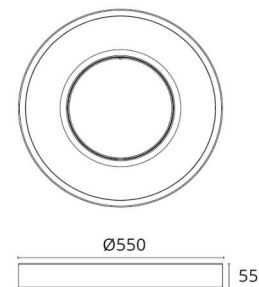

Materialien und Ausführung

Gehäuse: Stahl
Farbe: Schwarz (RAL 9004)
Werkstoff der Abdeckung: Acryl (PMMA)

Montage/Anschluss

Montage: Anbau, Innen
Anschluss: Anschlussklemme

Größe

Länge (mm) L: 550
Breite (mm) W: 550
Höhe (mm) H: 55
Gewicht (kg) brutto/netto: 5.616 / 3.83

Verpackung

Verpackungsmaße (mm): 560 x 560 x 65

7 0 2 1 9 8 2 1 4 0 2 0 4