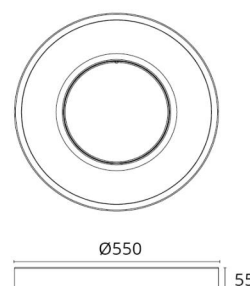

Materialien und Ausführung

Gehäuse: Stahl
Farbe: Schwarz (RAL 9004)
Werkstoff der Abdeckung: Acryl (PMMA)

Montage/Anschluss

Montage: Anbau, Innen
Anschluss: Anschlussklemme

Größe

Länge (mm) L: 550
Breite (mm) W: 550
Höhe (mm) H: 55
Gewicht (kg) brutto/netto: 5.616 / 3.83

Verpackung

Verpackungsmaße (mm): 560 x 560 x 65

7 0 2 1 9 8 2 1 4 0 2 0 4