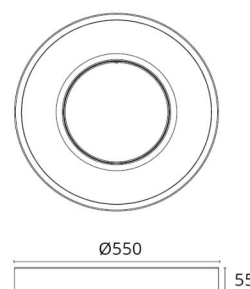

Materialien und Ausführung

Gehäuse: Stahl
Farbe: Schwarz (RAL 9004)
Werkstoff der Abdeckung: Acryl (PMMA)

Montage/Anschluss

Montage: Anbau, Innen
Anschluss: Anschlussklemme

Größe

Länge (mm) L: 550
Breite (mm) W: 550
Höhe (mm) H: 55
Gewicht (kg) brutto/netto: 5.616 / 3.83

Verpackung

Verpackungsmaße (mm): 560 x 560 x 65

7 0 2 1 9 8 2 1 4 0 1 8 1