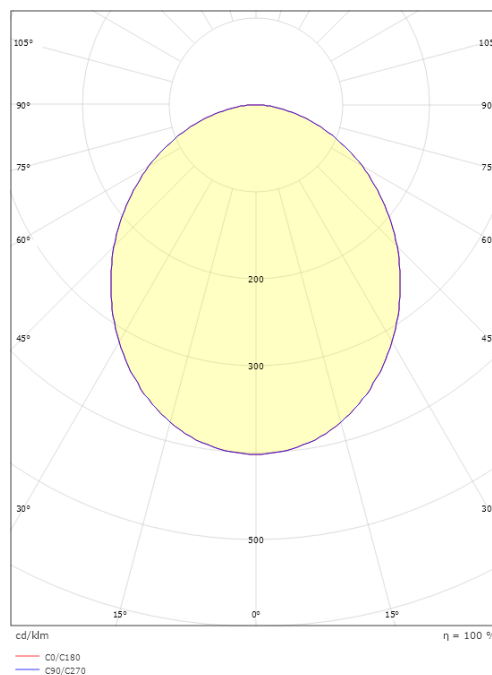

Circulus Maxi

Circulus Maxi Schwarz 3050lm 3000K Ra>80 Einzelbatteriebaustein 3Std

Artikelnummer: 214018
EAN: 7021982140181

• = Lieferzeit auf Anfrage.

Elektrisch

System wattage: 30W
Spannung: 220-240V
Max. Leuchten pro Leitungsschutzschalter: B10: 25, B16: 41, C10: 25, C16: 41

Lichttechnik

Leuchtmittel: LED
Lichtstrom (lm): 3050lm
Lichtstrom des Notlichts (Lumen): Nötlicht 340 lumen
Lichtausbeute: 102 lm/W
Lichtfarbe: 3000K
Farbwiedergabeindex: Ra>80
MacAdams Faktor: SDCM: 3
Lebensdauer: L70/B10>100.000
Min. Umgebungstemperatur: 0°C
Lichtverteilung: Direkt
Optik: Opal
Abstrahlwinkel: 100°

Steuerung/Dimmen

Typ: Einzelbatteriebaustein 3Std

Schutzklasse

Schutzklasse: Klasse II
IP Klasse: IP21

Richtlinien

Lichtquelle mit Energieeffizienzklasse: E
Breeam: Erfüllt HEA 01 für flickerfreie Beleuchtung

Materialien und Ausführung

Gehäuse: Stahl
Farbe: Schwarz (RAL 9004)
Werkstoff der Abdeckung: Acryl (PMMA)

Montage/Anschluss

Montage: Anbau, Innen
Anschluss: Anschlussklemme

Größe

Länge (mm) L: 550
Breite (mm) W: 550
Höhe (mm) H: 55
Gewicht (kg) brutto/netto: 5.616 / 3.83

Verpackung

Verpackungsmaße (mm): 560 x 560 x 65

7 0 2 1 9 8 2 1 4 0 1 8 1