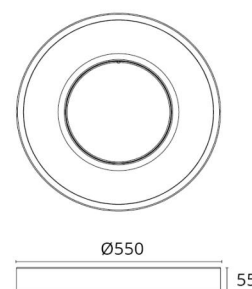

Gehäuse: Stahl
Farbe: Weiss (RAL 9003)
Werkstoff der Abdeckung: Acryl (PMMA)

Montage/Anschluss

Montage: Anbau, Innen
Anschluss: Anschlussklemme

Größe

Länge (mm) L: 550
Breite (mm) W: 550
Höhe (mm) H: 55
Gewicht (kg) brutto/netto: 5.616 / 3.83

Verpackung

Verpackungsmaße (mm): 560 x 560 x 65

7 0 2 1 9 8 2 1 4 0 1 7 4