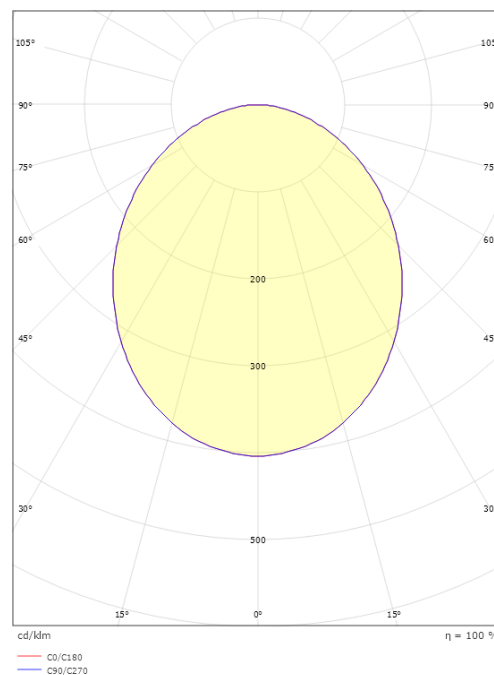

Circulus Maxi

Circulus Maxi Weiss 3120lm 3000K Ra>80 Einzelbatteriebaustein 3Std

Artikelnummer: 214017
EAN: 7021982140174

• = Lieferzeit auf Anfrage.

Elektrisch

System wattage: 30W
Spannung: 220-240V
Max. Leuchten pro Leitungsschutzschalter: B10: 25, B16: 41, C10: 25, C16: 41

Lichttechnik

Leuchtmittel: LED
Lichtstrom (lm): 3120lm
Lichtstrom des Notlichts (Lumen): Nötlicht 350 lumen
Lichtausbeute: 104 lm/W
Lichtfarbe: 3000K
Farbwiedergabeindex: Ra>80
MacAdams Faktor: SDCM: 3
Lebensdauer: L70/B10>100.000
Min. Umgebungstemperatur: 0°C
Lichtverteilung: Direkt
Optik: Opal
Abstrahlwinkel: 100°

Steuerung/Dimmen

Typ: Einzelbatteriebaustein 3Std

Schutzklasse

Schutzklasse: Klasse II

Richtlinien

Lichtquelle mit Energieeffizienzklasse: E
Breeam: Erfüllt HEA 01 für flickerfreie Beleuchtung

Materialien und Ausführung

Gehäuse: Stahl
Farbe: Weiss (RAL 9003)
Werkstoff der Abdeckung: Acryl (PMMA)

Montage/Anschluss

Montage: Anbau, Innen
Anschluss: Anschlussklemme

Größe

Länge (mm) L: 550
Breite (mm) W: 550
Höhe (mm) H: 55
Gewicht (kg) brutto/netto: 5.616 / 3.83

Verpackung

Verpackungsmaße (mm): 560 x 560 x 65

7 0 2 1 9 8 2 1 4 0 1 7 4