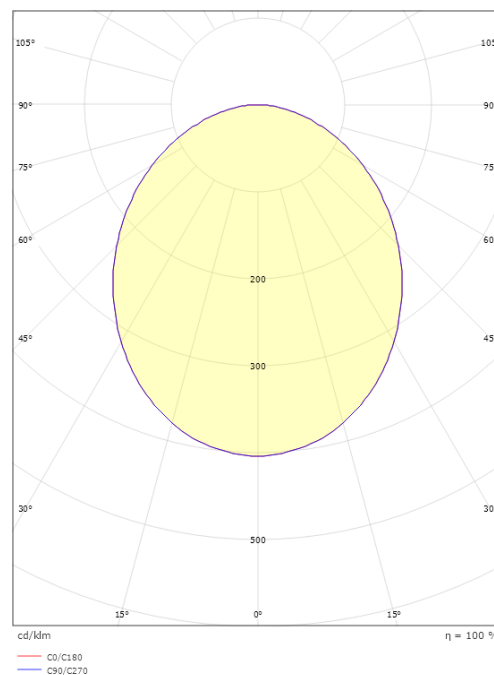

Materialien und Ausführung

Gehäuse: Stahl
Farbe: Weiss (RAL 9003)
Werkstoff der Abdeckung: Acryl (PMMA)

Montage/Anschluss

Montage: Anbau, Innen
Anschluss: Anschlussklemme

Größe

Länge (mm) L: 550
Breite (mm) W: 550
Höhe (mm) H: 55
Gewicht (kg) brutto/netto: 5.616 / 3.83

Verpackung

Verpackungsmaße (mm): 560 x 560 x 65

7 021982140174