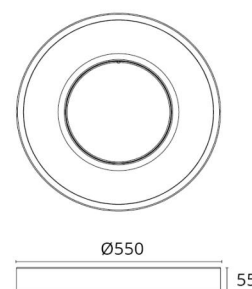

Materialien und Ausführung

Gehäuse: Stahl
Farbe: Weiss (RAL 9003)
Werkstoff der Abdeckung: Acryl (PMMA)

Montage/Anschluss

Montage: Anbau, Innen
Anschluss: Anschlussklemme

Größe

Länge (mm) L: 550
Breite (mm) W: 550
Höhe (mm) H: 55
Gewicht (kg) brutto/netto: 5.616 / 3.83

Verpackung

Verpackungsmaße (mm): 560 x 560 x 65

7 021982140174