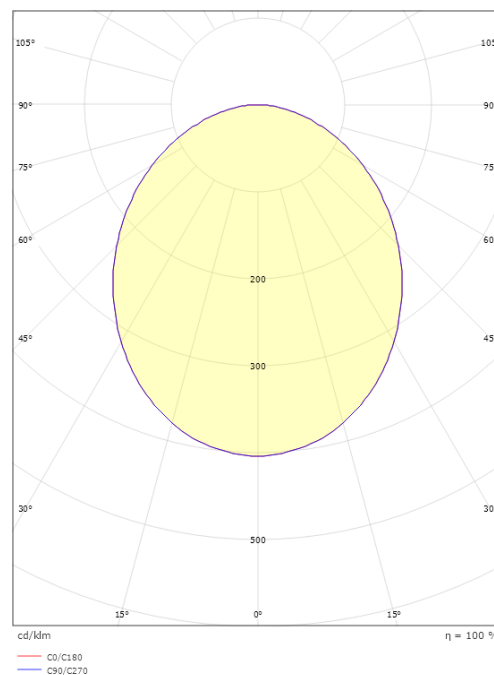

Circulus Maxi

Circulus Maxi Weiss 3120lm 3000K Ra>80 Einzelbatteriebaustein 3Std

Artikelnummer: 214017
EAN: 7021982140174

• = Lieferzeit auf Anfrage.

Elektrisch

System wattage: 30W
Spannung: 220-240V
Max. Leuchten pro Leitungsschutzschalter: B10: 25, B16: 41, C10: 25, C16: 41

Lichttechnik

Leuchtmittel: LED
Lichtstrom (lm): 3120lm
Lichtstrom des Notlichts (Lumen): Nötlicht 350 lumen
Lichtausbeute: 104 lm/W
Lichtfarbe: 3000K
Farbwiedergabeindex: Ra>80
MacAdams Faktor: SDCM: 3
Lebensdauer: L70/B10>100.000
Min. Umgebungstemperatur: 0°C
Lichtverteilung: Direkt
Optik: Opal
Abstrahlwinkel: 100°

Steuerung/Dimmen

Typ: Einzelbatteriebaustein 3Std

Schutzklasse

Schutzklasse: Klasse II
IP Klasse: IP21

Richtlinien

Lichtquelle mit Energieeffizienzklasse: E
Breeam: Erfüllt HEA 01 für flickerfreie Beleuchtung

Materialien und Ausführung

Gehäuse: Stahl
Farbe: Weiss (RAL 9003)
Werkstoff der Abdeckung: Acryl (PMMA)

Montage/Anschluss

Montage: Anbau, Innen
Anschluss: Anschlussklemme

Größe

Länge (mm) L: 550
Breite (mm) W: 550
Höhe (mm) H: 55
Gewicht (kg) brutto/netto: 5.616 / 3.83

Verpackung

Verpackungsmaße (mm): 560 x 560 x 65

7 0 2 1 9 8 2 1 4 0 1 7 4