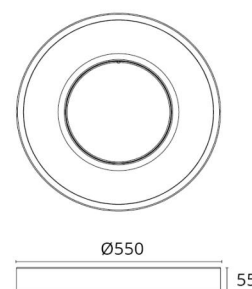

Materialien und Ausführung

Gehäuse: Stahl
Farbe: Weiss (RAL 9003)
Werkstoff der Abdeckung: Acryl (PMMA)

Montage/Anschluss

Montage: Anbau, Innen
Anschluss: Anschlussklemme

Größe

Länge (mm) L: 550
Breite (mm) W: 550
Höhe (mm) H: 55
Gewicht (kg) brutto/netto: 5.616 / 3.83

Verpackung

Verpackungsmaße (mm): 560 x 560 x 65

7 0 2 1 9 8 2 1 4 0 1 7 4