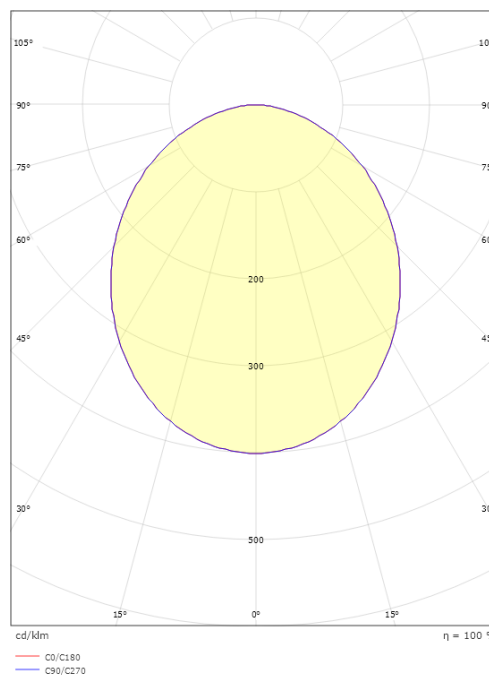

Circulus Maxi

Circulus Maxi Schwarz 3210lm 4000K Ra>80 DALI / Push Dim

Artikelnummer: 214016
EAN: 7021982140167

Elektrisch

System wattage: 30W
Spannung: 220-240V
Max. Leuchten pro Leitungsschutzschalter: B10: 31, B16: 50, C10: 52, C16: 85

Lichttechnik

Leuchtmittel: LED
Lichtstrom (lm): 3210lm
Lichtausbeute: 107 lm/W
Lichtfarbe: 4000K
Farbwiedergabeindex: Ra>80
MacAdams Faktor: SDCM: 3
Lebensdauer: L70/B10>100.000
Lichtverteilung: Direkt
Optik: Opal
Abstrahlwinkel: 100°

Steuerung/Dimmen

Typ: DALI / Push Dim

Schutzklasse

Schutzklasse: Klasse II

Richtlinien

Lichtquelle mit Energieeffizienzklasse: D
Breeam: Erfüllt HEA 01 für flickerfreie Beleuchtung
BVB: Ja

Materialien und Ausführung

Gehäuse: Stahl
Farbe: Schwarz (RAL 9004)
Werkstoff der Abdeckung: Acryl (PMMA)

Montage/Anschluss

Montage: Anbau, Innen
Anschluss: Anschlussklemme

Größe

Länge (mm) L: 550
Breite (mm) W: 550
Höhe (mm) H: 55
Gewicht (kg) brutto/netto: 5.616 / 3.83

Verpackung

Verpackungsmaße (mm): 560 x 560 x 65

7 0 2 1 9 8 2 1 4 0 1 6 7