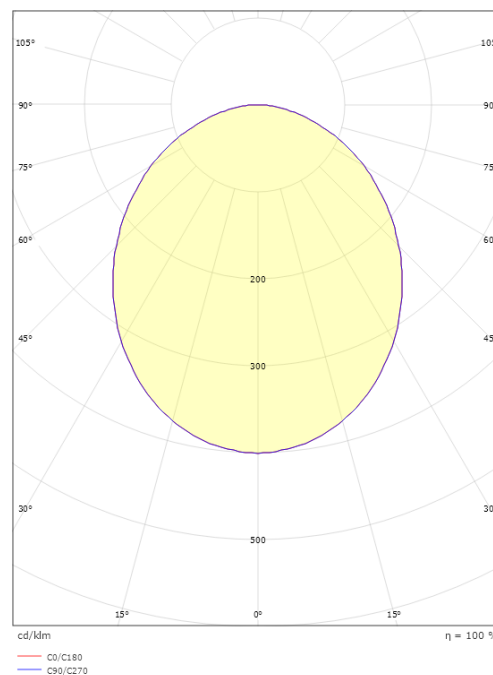

Circulus Maxi

Circulus Maxi Weiss 3480lm 4000K Ra>80 DALI / Push Dim

Artikelnummer: 214015
EAN: 7021982140150

Elektrisch

System wattage: 30W
Spannung: 220-240V
Max. Leuchten pro Leitungsschutzschalter: B10: 31, B16: 50, C10: 52, C16: 85

Lichttechnik

Leuchtmittel: LED
Lichtstrom (lm): 3480lm
Lichtausbeute: 116 lm/W
Lichtfarbe: 4000K
Farbwiedergabeindex: Ra>80
MacAdams Faktor: SDCM: 3
Lebensdauer: L70/B10>100.000
Lichtverteilung: Direkt
Optik: Opal
Abstrahlwinkel: 100°

Steuerung/Dimmen

Typ: DALI / Push Dim

Schutzklasse

Schutzklasse: Klasse II

Richtlinien

Lichtquelle mit Energieeffizienzklasse: D
Breeam: Erfüllt HEA 01 für flickerfreie Beleuchtung
BVB: Ja

Materialien und Ausführung

Gehäuse: Stahl
Farbe: Weiss (RAL 9003)
Werkstoff der Abdeckung: Acryl (PMMA)

Montage/Anschluss

Montage: Anbau, Innen
Anschluss: Anschlussklemme

Größe

Länge (mm) L: 550
Breite (mm) W: 550
Höhe (mm) H: 55
Gewicht (kg) brutto/netto: 5.616 / 3.83

Verpackung

Verpackungsmaße (mm): 560 x 560 x 65

7 0 2 1 9 8 2 1 4 0 1 5 0