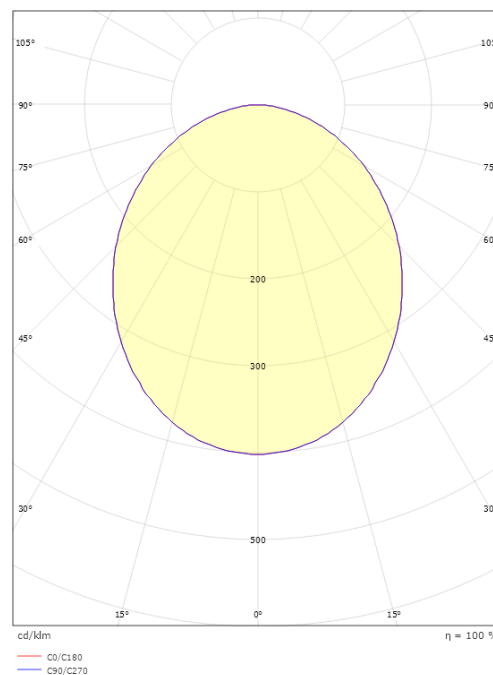

Circulus Maxi

Circulus Maxi Schwarz 3050lm 3000K Ra>80 DALI / Push Dim

Artikelnummer: 214014
EAN: 7021982140143

Elektrisch

System wattage: 30W
Spannung: 220-240V
Max. Leuchten pro Leitungsschutzschalter: B10: 31, B16: 50, C10: 52, C16: 85

Lichttechnik

Leuchtmittel: LED
Lichtstrom (lm): 3050lm
Lichtausbeute: 102 lm/W
Lichtfarbe: 3000K
Farbwiedergabeindex: Ra>80
MacAdams Faktor: SDCM: 3
Lebensdauer: L70/B10>100.000
Lichtverteilung: Direkt
Optik: Opal
Abstrahlwinkel: 100°

Steuerung/Dimmen

Typ: DALI / Push Dim

Schutzklasse

Schutzklasse: Klasse II

Richtlinien

Lichtquelle mit Energieeffizienzklasse: E
Breeam: Erfüllt HEA 01 für flickerfreie Beleuchtung
BVB: Ja

Materialien und Ausführung

Gehäuse: Stahl
Farbe: Schwarz (RAL 9004)
Werkstoff der Abdeckung: Acryl (PMMA)

Montage/Anschluss

Montage: Anbau, Innen
Anschluss: Anschlussklemme

Größe

Länge (mm) L: 550
Breite (mm) W: 550
Höhe (mm) H: 55
Gewicht (kg) brutto/netto: 5.616 / 3.83

Verpackung

Verpackungsmaße (mm): 560 x 560 x 65

7 0 2 1 9 8 2 1 4 0 1 4 3