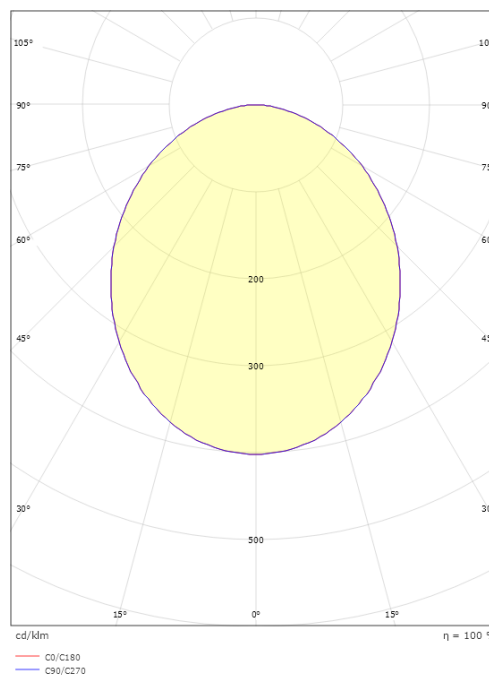

Circulus Maxi

Circulus Maxi Schwarz 3050lm 3000K Ra>80 DALI / Push Dim

Artikelnummer: 214014
EAN: 7021982140143

Elektrisch

System wattage: 30W
Spannung: 220-240V
Max. Leuchten pro Leitungsschutzschalter: B10: 31, B16: 50, C10: 52, C16: 85

Lichttechnik

Leuchtmittel: LED
Lichtstrom (lm): 3050lm
Lichtausbeute: 102 lm/W
Lichtfarbe: 3000K
Farbwiedergabeindex: Ra>80
MacAdams Faktor: SDCM: 3
Lebensdauer: L70/B10>100.000
Lichtverteilung: Direkt
Optik: Opal
Abstrahlwinkel: 100°

Steuerung/Dimmen

Typ: DALI / Push Dim

Schutzklasse

Schutzklasse: Klasse II

Richtlinien

Lichtquelle mit Energieeffizienzklasse: E
Breeam: Erfüllt HEA 01 für flickerfreie Beleuchtung
BVB: Ja

Materialien und Ausführung

Gehäuse: Stahl
Farbe: Schwarz (RAL 9004)
Werkstoff der Abdeckung: Acryl (PMMA)

Montage/Anschluss

Montage: Anbau, Innen
Anschluss: Anschlussklemme

Größe

Länge (mm) L: 550
Breite (mm) W: 550
Höhe (mm) H: 55
Gewicht (kg) brutto/netto: 5.616 / 3.83

Verpackung

Verpackungsmaße (mm): 560 x 560 x 65

7 0 2 1 9 8 2 1 4 0 1 4 3