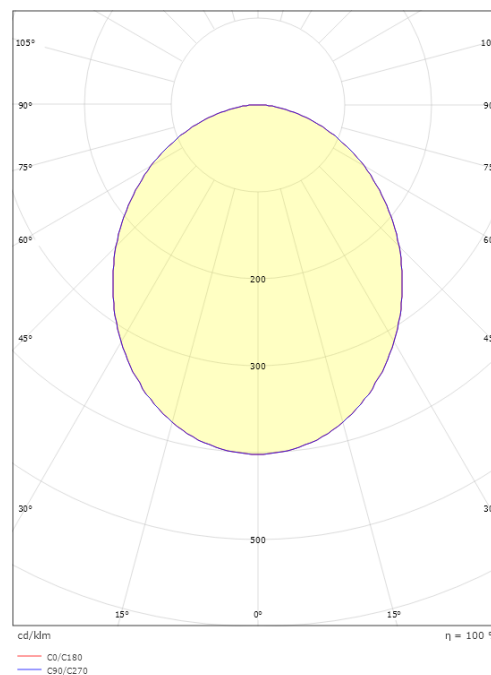

Circulus Maxi

Circulus Maxi Schwarz 3050lm 3000K Ra>80 DALI-2 / Push Dim

Artikelnummer: 214014
EAN: 7021982140143

Elektrisch

System wattage: 30W
Spannung: 220-240V
Max. Leuchten pro Leitungsschutzschalter: B10: 31, B16: 50, C10: 52, C16: 85

Lichttechnik

Leuchtmittel: LED
Lichtstrom (lm): 3050lm
Lichtausbeute: 102 lm/W
Lichtfarbe: 3000K
Farbwiedergabeindex: Ra>80
MacAdams Faktor: SDCM: 3
Lebensdauer: L70/B10>100.000
Lichtverteilung: Direkt
Optik: Opal
Abstrahlwinkel: 100°

Steuerung/Dimmen

Typ: DALI-2 / Push Dim

Schutzklasse

Schutzklasse: Klasse II
IP Klasse: IP21

Richtlinien

Lichtquelle mit Energieeffizienzklasse: E
Breeam: Erfüllt HEA 01 für flickerfreie Beleuchtung
BVB: Ja

Materialien und Ausführung

Gehäuse: Stahl
Farbe: Schwarz (RAL 9004)
Werkstoff der Abdeckung: Acryl (PMMA)

Montage/Anschluss

Montage: Anbau, Innen
Anschluss: Anschlussklemme

Größe

Länge (mm) L: 550
Breite (mm) W: 550
Höhe (mm) H: 55
Gewicht (kg) brutto/netto: 5.616 / 3.83

Verpackung

Verpackungsmaße (mm): 560 x 560 x 65

7 0 2 1 9 8 2 1 4 0 1 4 3