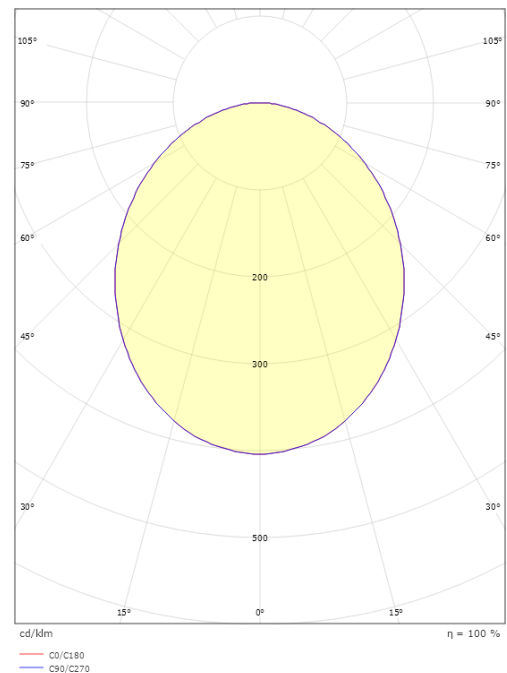

Circulus Maxi

Circulus Maxi Weiss 3120lm 3000K Ra>80 DALI / Push Dim

Artikelnummer: 214013
EAN: 7021982140136

Elektrisch

System wattage: 30W
Spannung: 220-240V
Max. Leuchten pro Leitungsschutzschalter: B10: 31, B16: 50, C10: 52, C16: 85

Lichttechnik

Leuchtmittel: LED
Lichtstrom (lm): 3120lm
Lichtausbeute: 104 lm/W
Lichtfarbe: 3000K
Farbwiedergabeindex: Ra>80
MacAdams Faktor: SDCM: 3
Lebensdauer: L70/B10>100.000
Lichtverteilung: Direkt
Optik: Opal
Abstrahlwinkel: 100°

Steuerung/Dimmen

Typ: DALI / Push Dim

Schutzklasse

Schutzklasse: Klasse II

Richtlinien

Lichtquelle mit Energieeffizienzklasse: E
Breeam: Erfüllt HEA 01 für flickerfreie Beleuchtung
BVB: Ja

Materialien und Ausführung

Gehäuse: Stahl
Farbe: Weiss (RAL 9003)
Werkstoff der Abdeckung: Acryl (PMMA)

Montage/Anschluss

Montage: Anbau, Innen
Anschluss: Anschlussklemme

Größe

Länge (mm) L: 550
Breite (mm) W: 550
Höhe (mm) H: 55
Gewicht (kg) brutto/netto: 5.616 / 3.83

Verpackung

Verpackungsmaße (mm): 560 x 560 x 65

7 0 2 1 9 8 2 1 4 0 1 3 6