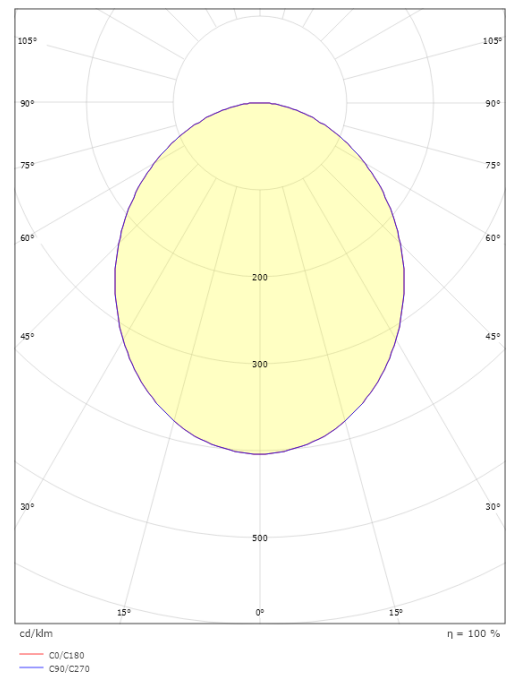

Circulus Maxi

Circulus Maxi Weiss 3120lm 3000K Ra>80 DALI / Push Dim

Artikelnummer: 214013
EAN: 7021982140136

Elektrisch

System wattage: 30W
Spannung: 220-240V
Max. Leuchten pro Leitungsschutzschalter: B10: 31, B16: 50, C10: 52, C16: 85

Lichttechnik

Leuchtmittel: LED
Lichtstrom (lm): 3120lm
Lichtausbeute: 104 lm/W
Lichtfarbe: 3000K
Farbwiedergabeindex: Ra>80
MacAdams Faktor: SDCM: 3
Lebensdauer: L70/B10>100.000
Lichtverteilung: Direkt
Optik: Opal
Abstrahlwinkel: 100°

Steuerung/Dimmen

Typ: DALI / Push Dim

Schutzklasse

Schutzklasse: Klasse II

Richtlinien

Lichtquelle mit Energieeffizienzklasse: E
Breeam: Erfüllt HEA 01 für flickerfreie Beleuchtung
BVB: Ja

Materialien und Ausführung

Gehäuse: Stahl
Farbe: Weiss (RAL 9003)
Werkstoff der Abdeckung: Acryl (PMMA)

Montage/Anschluss

Montage: Anbau, Innen
Anschluss: Anschlussklemme

Größe

Länge (mm) L: 550
Breite (mm) W: 550
Höhe (mm) H: 55
Gewicht (kg) brutto/netto: 5.616 / 3.83

Verpackung

Verpackungsmaße (mm): 560 x 560 x 65

7 021982140136