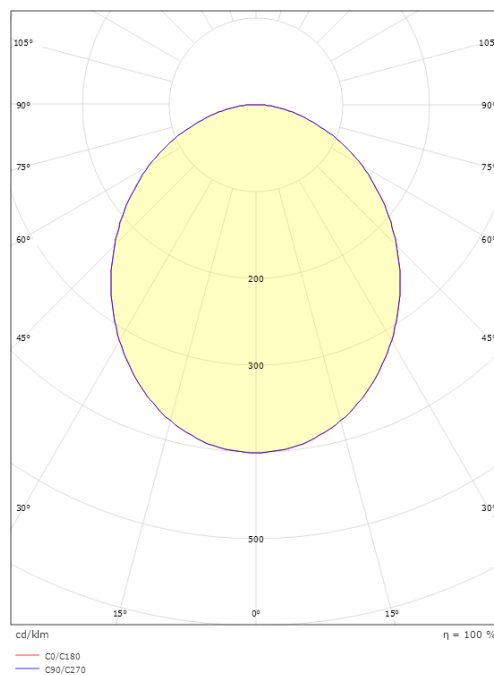

Gehäuse: Stahl
Farbe: Schwarz (RAL 9004)
Werkstoff der Abdeckung: Acryl (PMMA)

Montage/Anschluss

Montage: Abgependelt, Innen
Anschluss: Anschlussklemme

Größe

Länge (mm) L: 550
Breite (mm) W: 550
Höhe (mm) H: 55
Gewicht (kg) brutto/netto: 6.5 / 5.519

Verpackung

Verpackungsmaße (mm): 580 x 570 x 83

7 0 2 1 9 8 2 1 4 0 2 8 0