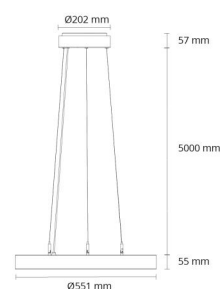

Gehäuse: Stahl
Farbe: Schwarz (RAL 9004)
Werkstoff der Abdeckung: Acryl (PMMA)

Montage/Anschluss

Montage: Abgependelt, Innen
Anschluss: Anschlussklemme

Größe

Länge (mm) L: 550
Breite (mm) W: 550
Höhe (mm) H: 55
Gewicht (kg) brutto/netto: 6.5 / 5.519

Verpackung

Verpackungsmaße (mm): 580 x 570 x 83

7 0 2 1 9 8 2 1 4 0 2 8 0