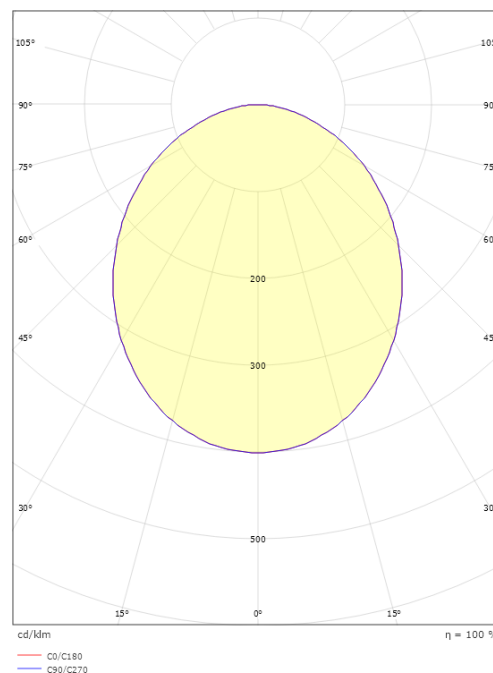

Circulus Maxi Pendel

Circulus Maxi Pendel Weiss 3410lm 4000K Ra>80 DALI / Push Dim

Artikelnummer: 214027
EAN: 7021982140273

Elektrisch

System wattage: 30W
Spannung: 220-240V
Max. Leuchten pro Leitungsschutzschalter: B10: 31, B16: 50, C10: 52, C16: 85

Lichttechnik

Leuchtmittel: LED
Lichtstrom (lm): 3410lm
Lichtausbeute: 114 lm/W
Lichtfarbe: 4000K
Farbwiedergabeindex: Ra>80
MacAdams Faktor: SDCM: 3
Lebensdauer: L70/B10>100.000
Lichtverteilung: Direkt
Optik: Opal
Abstrahlwinkel: 100°

Steuerung/Dimmen

Typ: DALI / Push Dim

Schutzklasse

Schutzklasse: Klasse I

Richtlinien

Lichtquelle mit Energieeffizienzklasse: D
Breeam: Erfüllt HEA 01 für flickerfreie Beleuchtung

Materialien und Ausführung

Gehäuse: Stahl
Farbe: Weiss (RAL 9003)
Werkstoff der Abdeckung: Acryl (PMMA)

Montage/Anschluss

Montage: Abgependelt, Innen
Anschluss: Anschlussklemme

Größe

Länge (mm) L: 550
Breite (mm) W: 550
Höhe (mm) H: 55
Gewicht (kg) brutto/netto: 6.5 / 5.519

Verpackung

Verpackungsmaße (mm): 580 x 570 x 83

7 0 2 1 9 8 2 1 4 0 2 7 3