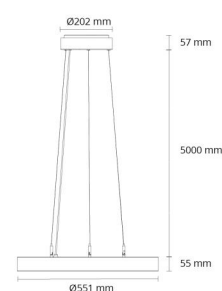

### Montage/Anschluss

Montage: Abgependelt, Innen  
Anschluss: Anschlussklemme

### Größe

Länge (mm) L: 550  
Breite (mm) W: 550  
Höhe (mm) H: 55  
Gewicht (kg) brutto/netto: 6.5 / 5.519

### Verpackung

Verpackungsmaße (mm): 580 x 570 x 83

7 0 2 1 9 8 2 1 4 0 2 7 3