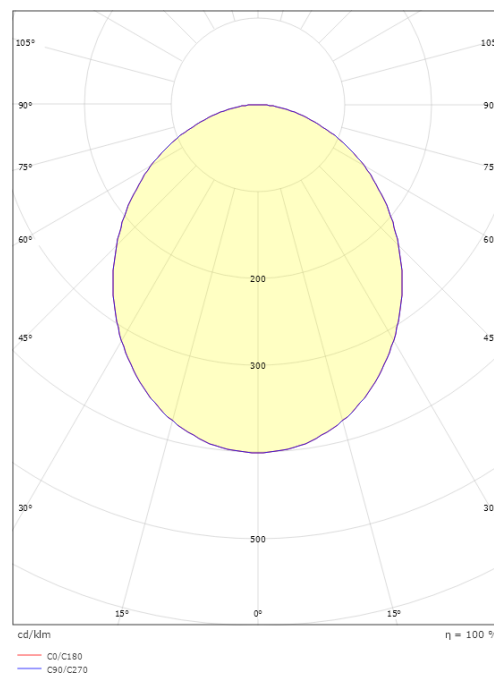

Gehäuse: Stahl
Farbe: Weiss (RAL 9003)
Werkstoff der Abdeckung: Acryl (PMMA)

Montage/Anschluss

Montage: Abgependelt, Innen
Anschluss: Anschlussklemme

Größe

Länge (mm) L: 550
Breite (mm) W: 550
Höhe (mm) H: 55
Gewicht (kg) brutto/netto: 6.5 / 5.519

Verpackung

Verpackungsmaße (mm): 580 x 570 x 83

7 0 2 1 9 8 2 1 4 0 2 5 9