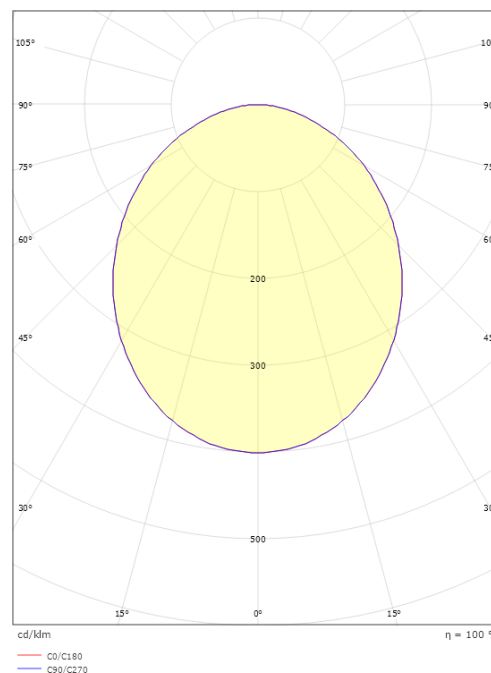

Gehäuse: Stahl
Farbe: Weiss (RAL 9003)
Werkstoff der Abdeckung: Acryl (PMMA)

Montage/Anschluss

Montage: Abgependelt, Innen
Anschluss: Anschlussklemme

Größe

Länge (mm) L: 550
Breite (mm) W: 550
Höhe (mm) H: 55
Gewicht (kg) brutto/netto: 6.5 / 5.519

Verpackung

Verpackungsmaße (mm): 580 x 570 x 83

7 0 2 1 9 8 2 1 4 0 2 5 9