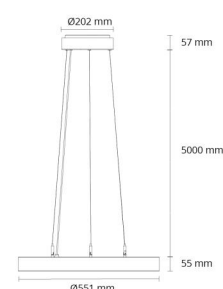

Gehäuse: Stahl
Farbe: Weiss (RAL 9003)
Werkstoff der Abdeckung: Acryl (PMMA)

Montage/Anschluss

Montage: Abgependelt, Innen
Anschluss: Anschlussklemme

Größe

Länge (mm) L: 550
Breite (mm) W: 550
Höhe (mm) H: 55
Gewicht (kg) brutto/netto: 6.5 / 5.519

Verpackung

Verpackungsmaße (mm): 580 x 570 x 83

7 0 2 1 9 8 2 1 4 0 2 5 9