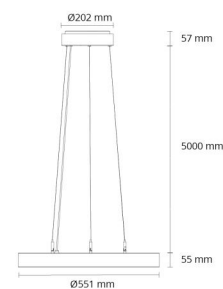

Gehäuse: Stahl
Farbe: Weiss (RAL 9003)
Werkstoff der Abdeckung: Acryl (PMMA)

Montage/Anschluss

Montage: Abgependelt, Innen
Anschluss: Anschlussklemme

Größe

Länge (mm) L: 550
Breite (mm) W: 550
Höhe (mm) H: 55
Gewicht (kg) brutto/netto: 6.5 / 5.519

Verpackung

Verpackungsmaße (mm): 580 x 570 x 83

7 0 2 1 9 8 2 1 4 0 2 5 9