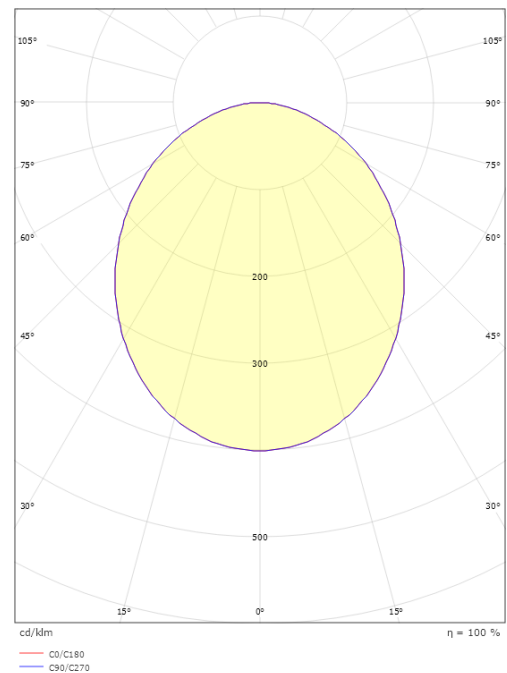

Gehäuse: Stahl
Farbe: Weiss (RAL 9003)
Werkstoff der Abdeckung: Acryl (PMMA)

Montage/Anschluss

Montage: Abgependelt, Innen
Anschluss: Anschlussklemme

Größe

Länge (mm) L: 550
Breite (mm) W: 550
Höhe (mm) H: 55
Gewicht (kg) brutto/netto: 6.5 / 5.519

Verpackung

Verpackungsmaße (mm): 580 x 570 x 83

7 0 2 1 9 8 2 1 4 0 2 5 9