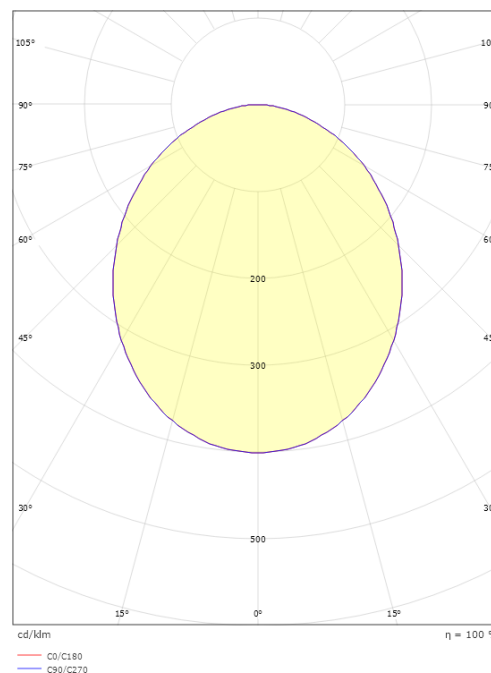

Circulus Maxi Pendel

Circulus Maxi Pendel Weiss 3060lm 3000K Ra>80 DALI / Push Dim

Artikelnummer: 214025
EAN: 7021982140259

Elektrisch

System wattage: 30W
Spannung: 220-240V
Max. Leuchten pro Leitungsschutzschalter: B10: 31, B16: 50, C10: 52, C16: 85

Lichttechnik

Leuchtmittel: LED
Lichtstrom (lm): 3060lm
Lichtausbeute: 102 lm/W
Lichtfarbe: 3000K
Farbwiedergabeindex: Ra>80
MacAdams Faktor: SDCM: 3
Lebensdauer: L70/B10>100.000
Lichtverteilung: Direkt
Optik: Opal
Abstrahlwinkel: 100°

Steuerung/Dimmen

Typ: DALI / Push Dim

Schutzklasse

Schutzklasse: Klasse I
IP Klasse: IP20

Richtlinien

Lichtquelle mit Energieeffizienzklasse: E
Breeam: Erfüllt HEA 01 für flickerfreie Beleuchtung

Materialien und Ausführung

Gehäuse: Stahl
Farbe: Weiss (RAL 9003)
Werkstoff der Abdeckung: Acryl (PMMA)

Montage/Anschluss

Montage: Abgependelt, Innen
Anschluss: Anschlussklemme

Größe

Länge (mm) L: 550
Breite (mm) W: 550
Höhe (mm) H: 55
Gewicht (kg) brutto/netto: 6.5 / 5.519

Verpackung

Verpackungsmaße (mm): 580 x 570 x 83

7 0 2 1 9 8 2 1 4 0 2 5 9