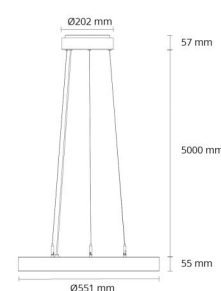

### Montage/Anschluss

Montage: Abgependelt, Innen  
Anschluss: Anschlussklemme

### Größe

Länge (mm) L: 550  
Breite (mm) W: 550  
Höhe (mm) H: 55  
Gewicht (kg) brutto/netto: 6.5 / 5.519

### Verpackung

Verpackungsmaße (mm): 580 x 570 x 83

7 0 2 1 9 8 2 1 4 0 2 5 9