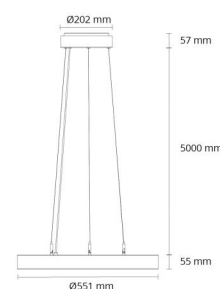

#### Montage/Anschluss

Montage: Abgependelt, Innen  
Anschluss: Anschlussklemme

#### Größe

Länge (mm) L: 550  
Breite (mm) W: 550  
Höhe (mm) H: 55  
Gewicht (kg) brutto/netto: 6.5 / 5.519

#### Verpackung

Verpackungsmaße (mm): 580 x 570 x 83

7 0 2 1 9 8 2 1 4 0 2 4 2