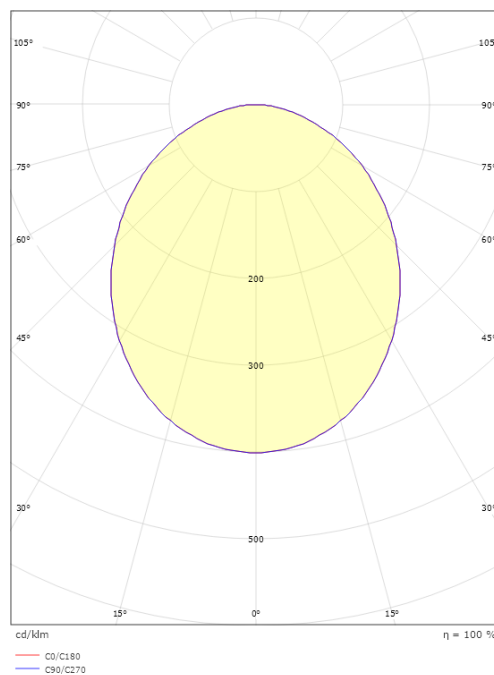

Circulus Maxi Pendel

Circulus Maxi Pendel Schwarz 3150lm 4000K Ra>80

Phasenabschnittsdimmung

Artikelnummer: 214024
EAN: 7021982140242

Elektrisch

System wattage: 30W
Spannung: 220-240V
Max. Leuchten pro Leitungsschutzschalter: B10: 25, B16: 41, C10: 25, C16: 41

Lichttechnik

Leuchtmittel: LED
Lichtstrom (lm): 3150lm
Lichtausbeute: 105 lm/W
Lichtfarbe: 4000K
Farbwiedergabeindex: Ra>80
MacAdams Faktor: SDCM: 3
Lebensdauer: L70/B10>100.000
Lichtverteilung: Direkt
Optik: Opal
Abstrahlwinkel: 100°

Steuerung/Dimmen

Typ: Phasenabschnittsdimmung

Schutzklasse

Schutzklasse: Klasse I
IP Klasse: IP20

Richtlinien

Lichtquelle mit Energieeffizienzklasse: D
Breeam: Erfüllt HEA 01 für flickerfreie Beleuchtung

Materialien und Ausführung

Gehäuse: Stahl
Farbe: Schwarz (RAL 9004)
Werkstoff der Abdeckung: Acryl (PMMA)

Montage/Anschluss

Montage: Abgependelt, Innen
Anschluss: Anschlussklemme

Größe

Länge (mm) L: 550
Breite (mm) W: 550
Höhe (mm) H: 55
Gewicht (kg) brutto/netto: 6.5 / 5.519

Verpackung

Verpackungsmaße (mm): 580 x 570 x 83

7 0 2 1 9 8 2 1 4 0 2 4 2