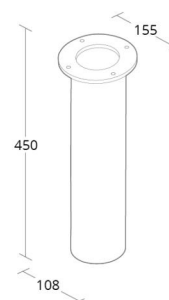

CircLED Poller

Erdanker für Beton Stahl

Artikelnummer: 8249042070
EAN: 5703821005555

Richtlinien

BVB:  Ja

Materialien und Ausführung

Gehäuse: Stahl
Farbe: Verzinkt

Montage/Anschluss

Montage: Außen

Größe

Höhe (mm) H: 450
Abdeckmaß (mm) D: 155
Gewicht (kg) brutto/netto: 4.25

5 7 0 3 8 2 1 0 0 5 5 5 5