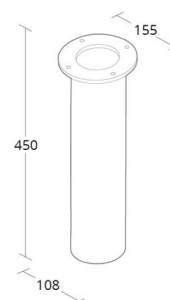

CircLED Poller

Erdanker für Beton Stahl

Artikelnummer: 8249042070
EAN: 5703821005555

Richtlinien

BVB: Ja

Materialien und Ausführung

Gehäuse: Stahl
Farbe: Verzinkt

Montage/Anschluss

Montage: Außen

Größe

Höhe (mm) H: 450
Abdeckmaß (mm) D: 155
Gewicht (kg) brutto/netto: 4.25

5 7 0 3 8 2 1 0 0 5 5 5 5