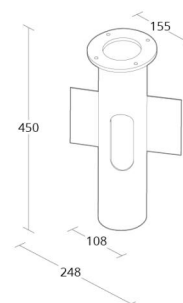

CircLED Poller

Erdanker Stahl

Artikelnummer: 8249042067
EAN: 5703821005548

Richtlinien

BVB: Ja

Materialien und Ausführung

Gehäuse: Stahl
Farbe: Verzinkt

Montage/Anschluss

Montage: Außen

Größe

Länge (mm) L: 248
Breite (mm) W: 108
Höhe (mm) H: 450
Abdeckmaß (mm) D: 155
Gewicht (kg) brutto/netto: 5.4 / 5.2

Verpackung

Verpackungsmaße (mm): 248 x 108 x 450

5 7 0 3 8 2 1 0 0 5 5 4 8