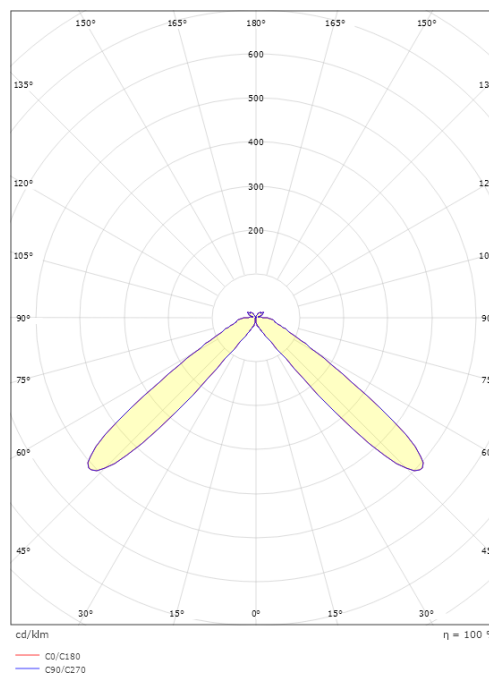

Lichttechnik

Leuchtmittel: LED
Lichtstrom (lm): 770lm
Lichtausbeute: 48 lm/W
Lichtfarbe: 4000K
Farbwiedergabeindex: Ra 98
MacAdams Faktor: SDCM: 2
Lebensdauer: L80/B10 > 100.000
Lichtverteilung: Indirekt

Montage/Anschluss

Montage: Auf fester Oberfläche oder Erdanker, Außen

Größe

Höhe (mm) H: 900
Abdeckmaß (mm) D: 220
Gewicht (kg) brutto/netto: 10.4 / 10

Verpackung

Verpackungsmaße (mm): 965 x 265 x 285

5 7 0 3 8 2 1 1 8 1 0 4 4