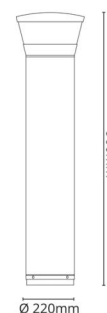

Materialien und Ausführung

Gehäuse: AluDruckguss
Farbe: Grau (struktur 2150 sablé)
Werkstoff der Abdeckung: Polycarbonat (PC)

Montage/Anschluss

Montage: Auf fester Oberfläche oder Erdanker, Außen

Größe

Höhe (mm) H: 900
Abdeckmaß (mm) D: 220
Gewicht (kg) brutto/netto: 10.4 / 10

Verpackung

Verpackungsmaße (mm): 965 x 265 x 285

5 7 0 3 8 2 1 1 8 1 0 4 4