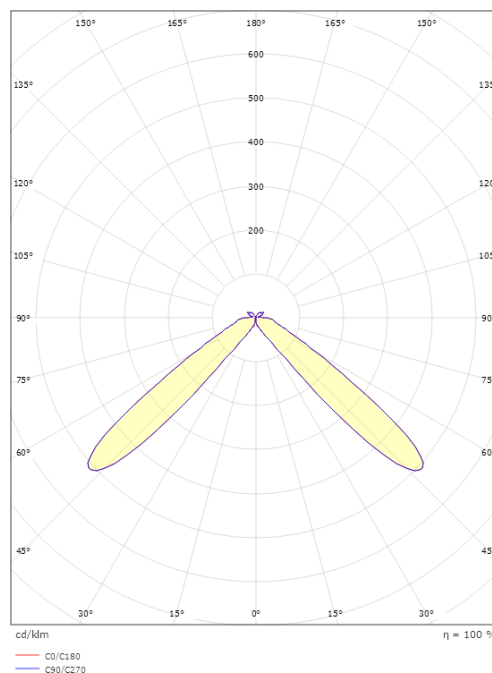

Lichttechnik

Leuchtmittel: LED
Lichtstrom (lm): 770lm
Lichtausbeute: 48 lm/W
Lichtfarbe: 4000K
Farbwiedergabeindex: Ra 98
MacAdams Faktor: SDCM: 2
Lebensdauer: L80/B10 > 100.000
Lichtverteilung: Indirekt

Montage/Anschluss

Montage: Auf fester Oberfläche oder Erdanker, Außen

Größe

Höhe (mm) H: 900
Abdeckmaß (mm) D: 220
Gewicht (kg) brutto/netto: 10.4 / 10

Verpackung

Verpackungsmaße (mm): 965 x 265 x 285

5 7 0 3 8 2 1 1 8 1 0 4 4