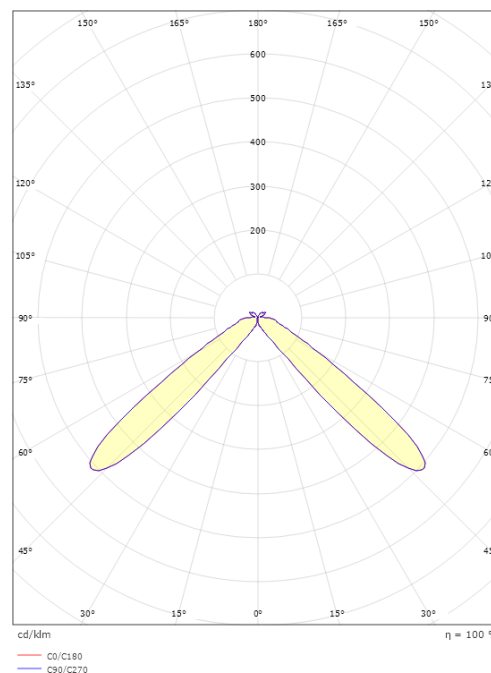

CircLED Poller

CircLED Poller Grau Soft 770lm 4000K Ra 98 On/Off

Artikelnummer: 8246096045
EAN: 5703821181044

Elektrisch

System wattage: 16W
Spannung: 220-240V
Max. Leuchten pro Leitungsschutzschalter: B10: 32, B16: 50, C10: 52, C16: 85

Lichttechnik

Leuchtmittel: LED
Lichtstrom (lm): 770lm
Lichtausbeute: 48 lm/W
Lichtfarbe: 4000K
Farbwiedergabeindex: Ra 98
MacAdams Faktor: SDCM: 2
Lebensdauer: L80/B10>100.000
Lichtverteilung: Indirekt

Steuerung/Dimmen

Typ: On/Off

Schutzklasse

Schutzklasse: Klasse II
IK Klasse: IK10
IP Klasse: IP65
Integrierter Überspannungsschutz: Integrierter bis 4kV

Richtlinien

Lichtquelle mit Energieeffizienzklasse: F
Breeam: Erfüllt HEA 01 für flickerfreie Beleuchtung

Materialien und Ausführung

Gehäuse: AluDruckguss
Farbe: Grau (struktur 2150 sablé)
Werkstoff der Abdeckung: Polycarbonat (PC)

Montage/Anschluss

Montage: Auf fester Oberfläche oder Erdanker, Außen

Größe

Höhe (mm) H: 900
Abdeckmaß (mm) D: 220
Gewicht (kg) brutto/netto: 10.4 / 10

Verpackung

Verpackungsmaße (mm): 965 x 265 x 285

5 7 0 3 8 2 1 1 8 1 0 4 4