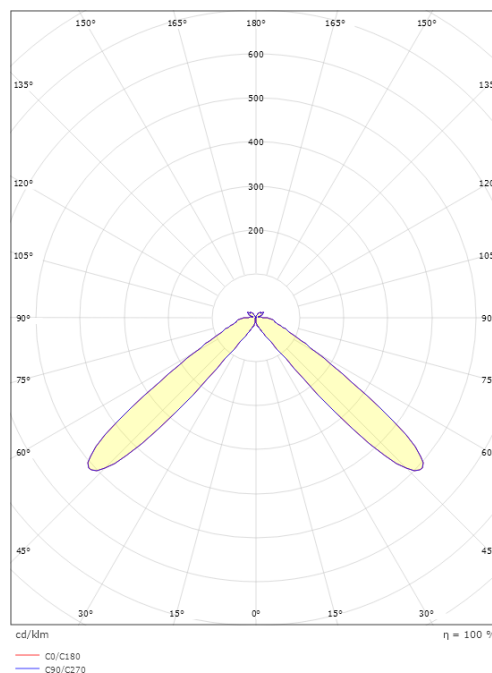

CircLED Poller

CircLED Poller Grau Soft 770lm 4000K Ra 98 On/Off

Artikelnummer: 8246096045
EAN: 5703821181044

Elektrisch

System wattage: 16W
Spannung: 220-240V
Max. Leuchten pro Leitungsschutzschalter: B10: 32, B16: 50, C10: 52, C16: 85

Lichttechnik

Leuchtmittel: LED
Lichtstrom (lm): 770lm
Lichtausbeute: 48 lm/W
Lichtfarbe: 4000K
Farbwiedergabeindex: Ra 98
MacAdams Faktor: SDCM: 2
Lebensdauer: L80/B10 > 100.000
Lichtverteilung: Indirekt

Steuerung/Dimmen

Typ: On/Off

Schutzklasse

Schutzklasse: Klasse II
IK Klasse: IK10
IP Klasse: IP65
Integrierter Überspannungsschutz: Integrierter bis 4kV

Richtlinien

Lichtquelle mit Energieeffizienzklasse: F
Breeam: Erfüllt HEA 01 für flickerfreie Beleuchtung

Materialien und Ausführung

Gehäuse: AluDruckguss
Farbe: Grau (struktur 2150 sablé)
Werkstoff der Abdeckung: Polycarbonat (PC)

Montage/Anschluss

Montage: Auf fester Oberfläche oder Erdanker, Außen

Größe

Höhe (mm) H: 900
Abdeckmaß (mm) D: 220
Gewicht (kg) brutto/netto: 10.4 / 10

Verpackung

Verpackungsmaße (mm): 965 x 265 x 285

5 7 0 3 8 2 1 1 8 1 0 4 4