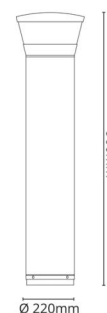

5 7 0 3 8 2 1 1 8 1 0 4 4