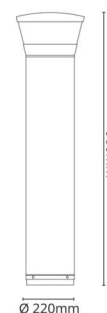

### Materialien und Ausführung

Gehäuse: AluDruckguss  
Farbe: Grau (struktur 2150 sablé)  
Werkstoff der Abdeckung: Polycarbonat (PC)

### Montage/Anschluss

Montage: Auf fester Oberfläche oder Erdanker, Außen

### Größe

Höhe (mm) H: 900  
Abdeckmaß (mm) D: 220  
Gewicht (kg) brutto/netto: 10.4 / 10

### Verpackung

Verpackungsmaße (mm): 965 x 265 x 282

5 7 0 3 8 2 1 1 8 1 0 3 7