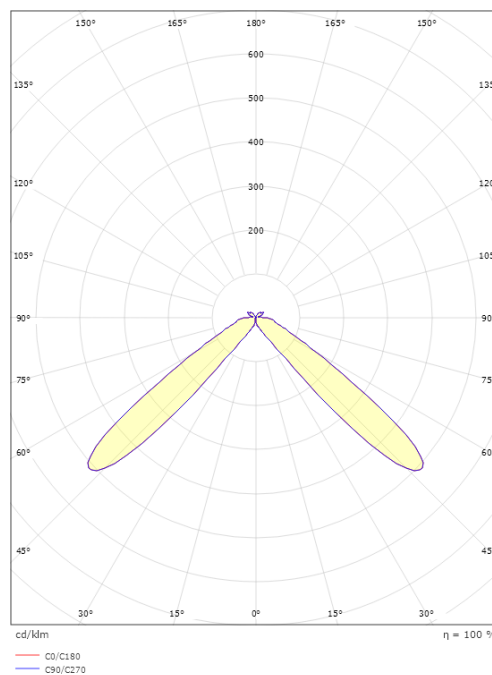

CircLED Poller

CircLED Poller Grau Soft 740lm 3000K Ra 98 On/Off

Artikelnummer: 8246096032
EAN: 5703821181037

Elektrisch

System wattage: 16W
Spannung: 220-240V
Max. Leuchten pro Leitungsschutzschalter: B10: 32, B16: 50, C10: 52, C16: 85

Lichttechnik

Leuchtmittel: LED
Lichtstrom (lm): 740lm
Lichtausbeute: 46 lm/W
Lichtfarbe: 3000K
Farbwiedergabeindex: Ra 98
MacAdams Faktor: SDCM: 2
Lebensdauer: L80/B10 > 100.000
Lichtverteilung: Indirekt

Steuerung/Dimmen

Typ: On/Off

Schutzklasse

Schutzklasse: Klasse II

Richtlinien

Lichtquelle mit Energieeffizienzklasse: F
Breeam: Erfüllt HEA 01 für flickerfreie Beleuchtung

Materialien und Ausführung

Gehäuse: AluDruckguss
Farbe: Grau (struktur 2150 sablé)
Werkstoff der Abdeckung: Polycarbonat (PC)

Montage/Anschluss

Montage: Auf fester Oberfläche oder Erdanker, Außen

Größe

Höhe (mm) H: 900
Abdeckmaß (mm) D: 220
Gewicht (kg) brutto/netto: 10.4 / 10

Verpackung

Verpackungsmaße (mm): 965 x 265 x 282

5 7 0 3 8 2 1 1 8 1 0 3 7